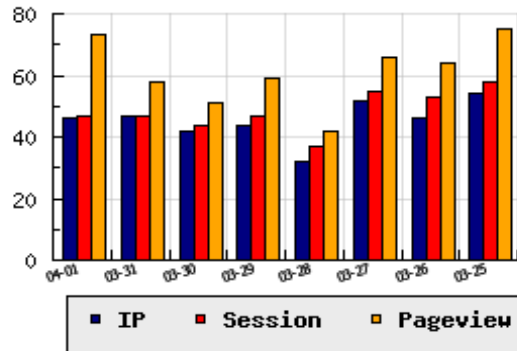

**ข้อมูลสถิติ ณ วันปัจจุบัน**

กราฟแสดงสถิติ 8 วัน

อัตราการเติบโตของเว็บ -2.13 % จากวันที่ผ่านมา

**ลำดับการเยี่ยมชมเว็บไซต์**

ที่(สมาชิกทั้งหมด) 280/7840

ที่(หมวดหลัก) 14/40(บันเทิง)

ที่(หมวดย่อย) 3/7(ดูดวง และโหราศาสตร์)

**ข้อมูลสถิติประจำวัน**

pageviews : 73

UIP : 46

USS : 47

RV(%) : 26 %

**อัตราการเยี่ยมชม และจัดอันดับเว็บย้อนหลัง 8 วัน**

mm-dd	UIP	USS	PVs	RV(%)	CH(%)	Rank	Rank/สมาชิก(หมวดหลัก)	Rank/สมาชิก(หมวดย่อย)
04-01	46	47	73	26.09	-2.13	280/7840	14/40(บันเทิง)	3/7(ดูดวง และโหราศาสตร์)
03-31	47	47	58	14.89	+11.90	279/7840	14/43(บันเทิง)	3/6(ดูดวง และโหราศาสตร์)
03-30	42	44	51	19.05	-4.55	273/7840	14/38(บันเทิง)	3/7(ดูดวง และโหราศาสตร์)
03-29	44	47	59	25.00	+37.50	270/7840	14/43(บันเทิง)	3/8(ดูดวง และโหราศาสตร์)
03-28	32	37	42	15.62	-38.46	282/7840	15/41(บันเทิง)	3/6(ดูดวง และโหราศาสตร์)
03-27	52	55	66	21.15	+13.04	278/7840	14/40(บันเทิง)	3/6(ดูดวง และโหราศาสตร์)
03-26	46	53	64	23.91	-14.81	280/7840	14/41(บันเทิง)	3/7(ดูดวง และโหราศาสตร์)
03-25	54	58	75	22.22	-1.82	278/7840	14/39(บันเทิง)	3/6(ดูดวง และโหราศาสตร์)

นิยาม UIP : จำนวน IP ที่ไม่ซ้ำกัน, USS : Unique Session (Session ที่ไม่ซ้ำกัน), PVs : pageviews จำนวนข้อมูลฮิต, RV%(Return Visitor) จำนวน IP ที่กลับมาดูเว็บ

CH% อัตราการเปลี่ยนแปลงของ UIP , Rank : ลำดับที่ของเว็บ จากจำนวนเว็บไซต์ทั้งหมด และนิยามทั้งหมดอ่านได้ที่ <http://truehits.net/faq/>