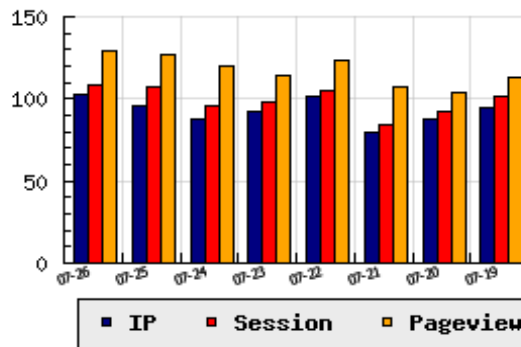

ข้อมูลสถิติ ณ วันปัจจุบัน

กราฟแสดงสถิติ 8 วัน

อัตราการเติบโตของเว็บ +7.29 % จากวันที่ผ่านมา

ลำดับการเยี่ยมชมเว็บไซต์

ที่(สมาชิกทั้งหมด) 287/7827

ที่(หมวดหลัก) 15/50(บันเทิง)

ที่(หมวดย่อย) 4/9(ดูดวง และโหราศาสตร์)

ข้อมูลสถิติประจำวัน

pageviews : 129

UIP : 103

USS : 109

RV(%) : 17 %

อัตราการเยี่ยมชม และจัดอันดับเว็บย้อนหลัง 8 วัน

mm-dd	UIP	USS	PVs	RV(%)	CH(%)	Rank	Rank/สมาชิก(หมวดหลัก)	Rank/สมาชิก(หมวดย่อย)
07-26	103	109	129	17.48	+7.29	287/7827	15/50(บันเทิง)	4/9(ดูดวง และโหราศาสตร์)
07-25	96	107	127	22.92	+9.09	295/7827	15/48(บันเทิง)	4/8(ดูดวง และโหราศาสตร์)
07-24	88	96	120	18.18	-4.35	303/7827	16/50(บันเทิง)	4/9(ดูดวง และโหราศาสตร์)
07-23	92	98	114	16.30	-8.91	297/7827	16/52(บันเทิง)	4/10(ดูดวง และโหราศาสตร์)
07-22	101	105	123	14.85	+26.25	279/7827	16/49(บันเทิง)	4/8(ดูดวง และโหราศาสตร์)
07-21	80	84	107	22.50	-9.09	285/7827	17/46(บันเทิง)	4/8(ดูดวง และโหราศาสตร์)
07-20	88	92	104	14.77	-7.37	278/7827	17/50(บันเทิง)	4/9(ดูดวง และโหราศาสตร์)
07-19	95	102	113	12.63	-18.80	295/7827	16/50(บันเทิง)	4/9(ดูดวง และโหราศาสตร์)

นิยาม UIP : จำนวน IP ที่ไม่ซ้ำกัน, USS : Unique Session (Session ที่ไม่ซ้ำกัน), PVs : pageviews จำนวนข้อมูลฮิต, RV%(Return Visitor) จำนวน IP ที่กลับมาดูเว็บ

CH% อัตราการเปลี่ยนแปลงของ UIP , Rank : ลำดับที่ของเว็บ จากจำนวนเว็บไซต์ทั้งหมด และนิยามทั้งหมดอ่านได้ที่ <http://truehits.net/faq/>