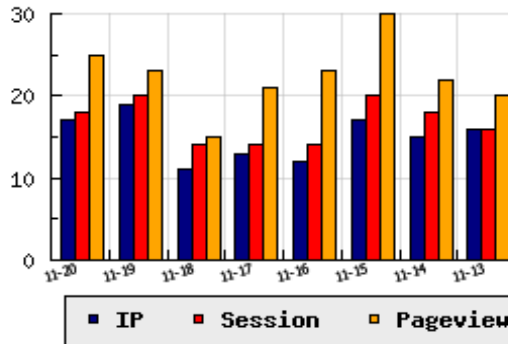

**ข้อมูลสถิติ ณ วันปัจจุบัน**

กราฟแสดงสถิติ 8 วัน

อัตราการเติบโตของเว็บ -10.53 % จากวันที่ผ่านมา

**ลำดับการเยี่ยมชมเว็บไซต์**

ที่(สมาชิกทั้งหมด) 355/7839

ที่(หมวดหลัก) 32/86(การศึกษา)

ที่(หมวดย่อย) 3/8(สถาบันกวดวิชาและสอนพิเศษ)

**ข้อมูลสถิติประจำวัน**

pageviews : 25

UIP : 17

USS : 18

RV(%) : 41 %

**อัตราการเยี่ยมชม และจัดอันดับเว็บย้อนหลัง 8 วัน**

mm-dd	UIP	USS	PVs	RV(%)	CH(%)	Rank	Rank/สมาชิก(หมวดหลัก)	Rank/สมาชิก(หมวดย่อย)
11-20	17	18	25	41.18	-10.53	355/7839	32/86(การศึกษา)	3/8(สถาบันกวดวิชาและสอนพิเศษ)
11-19	19	20	23	15.79	+72.73	356/7839	31/89(การศึกษา)	2/6(สถาบันกวดวิชาและสอนพิเศษ)
11-18	11	14	15	27.27	-15.38	378/7839	33/85(การศึกษา)	3/7(สถาบันกวดวิชาและสอนพิเศษ)
11-17	13	14	21	38.46	+8.33	352/7839	31/84(การศึกษา)	2/7(สถาบันกวดวิชาและสอนพิเศษ)
11-16	12	14	23	41.67	-29.41	363/7839	33/81(การศึกษา)	2/7(สถาบันกวดวิชาและสอนพิเศษ)
11-15	17	20	30	29.41	+13.33	351/7839	31/82(การศึกษา)	2/7(สถาบันกวดวิชาและสอนพิเศษ)
11-14	15	18	22	33.33	-6.25	365/7839	34/81(การศึกษา)	2/6(สถาบันกวดวิชาและสอนพิเศษ)
11-13	16	16	20	18.75	+14.29	365/7839	33/84(การศึกษา)	2/7(สถาบันกวดวิชาและสอนพิเศษ)

นิยาม UIP : จำนวน IP ที่ไม่ซ้ำกัน, USS : Unique Session (Session ที่ไม่ซ้ำกัน), PVs : pageviews จำนวนข้อมูลฮิต, RV%(Return Visitor) จำนวน IP ที่กลับมาดูเว็บ

CH% อัตราการเปลี่ยนแปลงของ UIP , Rank : ลำดับที่ของเว็บ จากจำนวนเว็บไซต์ทั้งหมด และนิยามทั้งหมดอ่านได้ที่ <http://truehits.net/faq/>