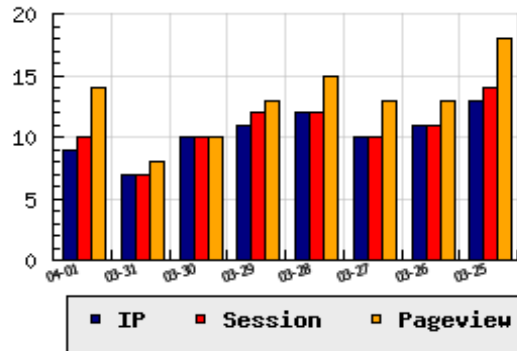

ข้อมูลสถิติ ณ วันปัจจุบัน

กราฟแสดงสถิติ 8 วัน

อัตราการเติบโตของเว็บ +28.57 % จากวันที่ผ่านมา

ลำดับการเยี่ยมชมเว็บไซต์

ที่(สมาชิกทั้งหมด) 335/7840

ที่(หมวดหลัก) 31/77(การศึกษา)

ที่(หมวดย่อย) 3/8(สถาบันกวดวิชาและสอนพิเศษ)

ข้อมูลสถิติประจำวัน

pageviews : 14

UIP : 9

USS : 10

RV(%) : 22 %

อัตราการเยี่ยมชม และจัดอันดับเว็บย้อนหลัง 8 วัน

mm-dd	UIP	USS	PVs	RV(%)	CH(%)	Rank	Rank/สมาชิก(หมวดหลัก)	Rank/สมาชิก(หมวดย่อย)
04-01	9	10	14	22.22	+28.57	335/7840	31/77(การศึกษา)	3/8(สถาบันกวดวิชาและสอนพิเศษ)
03-31	7	7	8	14.29	-30.00	345/7840	32/82(การศึกษา)	2/8(สถาบันกวดวิชาและสอนพิเศษ)
03-30	10	10	10	0.00	-9.09	322/7840	29/82(การศึกษา)	3/8(สถาบันกวดวิชาและสอนพิเศษ)
03-29	11	12	13	18.18	-8.33	313/7840	29/76(การศึกษา)	2/6(สถาบันกวดวิชาและสอนพิเศษ)
03-28	12	12	15	16.67	+20.00	322/7840	31/80(การศึกษา)	3/7(สถาบันกวดวิชาและสอนพิเศษ)
03-27	10	10	13	10.00	-9.09	340/7840	34/76(การศึกษา)	3/8(สถาบันกวดวิชาและสอนพิเศษ)
03-26	11	11	13	18.18	-15.38	334/7840	33/79(การศึกษา)	3/8(สถาบันกวดวิชาและสอนพิเศษ)
03-25	13	14	18	23.08	-	334/7840	31/78(การศึกษา)	3/7(สถาบันกวดวิชาและสอนพิเศษ)

นิยาม UIP : จำนวน IP ที่ไม่ซ้ำกัน, USS : Unique Session (Session ที่ไม่ซ้ำกัน), PVs : pageviews จำนวนข้อมูลฮิต, RV%(Return Visitor) จำนวน IP ที่กลับมาดูเว็บ

CH% อัตราการเปลี่ยนแปลงของ UIP , Rank : ลำดับที่ของเว็บ จากจำนวนเว็บไซต์ทั้งหมด และนิยามทั้งหมดอ่านได้ที่ <http://truehits.net/faq/>