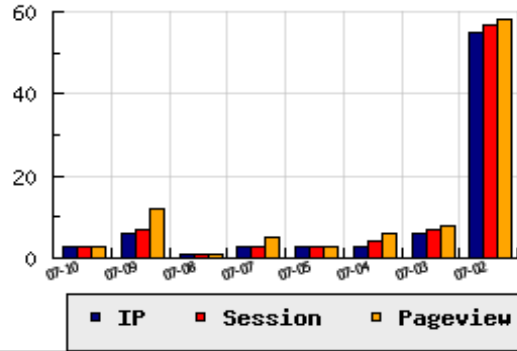

**ข้อมูลสถิติ ณ วันปัจจุบัน**

กราฟแสดงสถิติ 8 วัน

อัตราการเติบโตของเว็บ -50.00 % จากวันที่ผ่านมา

**ลำดับการเยี่ยมชมเว็บไซต์**

ที่(สมาชิกทั้งหมด) 484/7826

ที่(หมวดหลัก) 55/96(ธุรกิจ)

ที่(หมวดย่อย) 1/1(การตลาดแบบเครือข่าย ทำงานจากที่บ้าน)

**ข้อมูลสถิติประจำวัน**

pageviews : 3

UIP : 3

USS : 3

RV(%) : 0 %

**อัตราการเยี่ยมชม และจัดอันดับเว็บย้อนหลัง 8 วัน**

mm-dd	UIP	USS	PVs	RV(%)	CH(%)	Rank	Rank/สมาชิก(หมวดหลัก)	Rank/สมาชิก(หมวดย่อย)
07-10	3	3	3	0.00	-50.00	484/7826	55/96(ธุรกิจ)	1/1(การตลาดแบบเครือข่าย ทำงานจากที่บ้าน)
07-09	6	7	12	33.33	+500.00	434/7826	47/98(ธุรกิจ)	1/1(การตลาดแบบเครือข่าย ทำงานจากที่บ้าน)
07-08	1	1	1	0.00	-66.67	534/7826	62/101(ธุรกิจ)	1/1(การตลาดแบบเครือข่าย ทำงานจากที่บ้าน)
07-07	3	3	5	33.33	-	458/7826	46/92(ธุรกิจ)	1/1(การตลาดแบบเครือข่าย ทำงานจากที่บ้าน)
07-05	3	3	3	0.00	-	475/7826	52/97(ธุรกิจ)	1/1(การตลาดแบบเครือข่าย ทำงานจากที่บ้าน)
07-04	3	4	6	33.33	-50.00	470/7826	52/98(ธุรกิจ)	1/1(การตลาดแบบเครือข่าย ทำงานจากที่บ้าน)
07-03	6	7	8	16.67	-89.09	438/7826	47/99(ธุรกิจ)	1/1(การตลาดแบบเครือข่าย ทำงานจากที่บ้าน)
07-02	55	57	58	5.45	+48.65	333/7826	28/96(ธุรกิจ)	1/1(การตลาดแบบเครือข่าย ทำงานจากที่บ้าน)

นิยาม UIP : จำนวน IP ที่ไม่ซ้ำกัน, USS : Unique Session (Session ที่ไม่ซ้ำกัน), PVs : pageviews จำนวนข้อมูลฮิต, RV%(Return Visitor) จำนวน IP ที่กลับมาดูเว็บ

CH% อัตราการเปลี่ยนแปลงของ UIP , Rank : ลำดับที่ของเว็บ จากจำนวนเว็บไซต์ทั้งหมด และนิยามทั้งหมดอ่านได้ที่ <http://truehits.net/faq/>