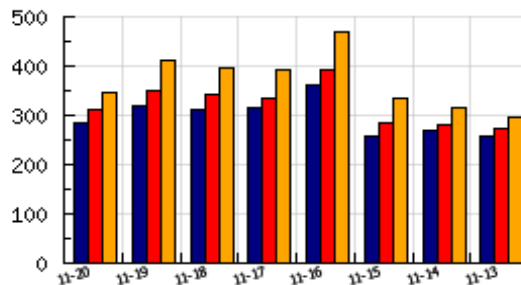

ข้อมูลสถิติ ณ วันปัจจุบัน

กราฟแสดงสถิติ 8 วัน

อัตราการเติบโตของเว็บ -10.94 % จากวันที่ผ่านมา

ลำดับการเยี่ยมชมเว็บไซต์

ที่(สมาชิกทั้งหมด) 240/7839

ที่(หมวดหลัก) 15/89(ธุรกิจ)

ที่(หมวดย่อย) 1/1(ร้านอาหาร,ห้องจัดเลี้ยง,บาร์)

ข้อมูลสถิติประจำวัน

pageviews : 347

UIP : 285

USS : 312

RV(%) : 12 %

■ IP ■ Session ■ Pageview

อัตราการเยี่ยมชม และจัดอันดับเว็บย้อนหลัง 8 วัน

mm-dd	UIP	USS	PVs	RV(%)	CH(%)	Rank	Rank/สมาชิก(หมวดหลัก)	Rank/สมาชิก(หมวดย่อย)
11-20	285	312	347	11.93	-10.94	240/7839	15/89(ธุรกิจ)	1/1(ร้านอาหาร,ห้องจัดเลี้ยง,บาร์)
11-19	320	349	410	13.44	+2.89	233/7839	15/91(ธุรกิจ)	1/1(ร้านอาหาร,ห้องจัดเลี้ยง,บาร์)
11-18	311	341	398	13.50	-1.58	238/7839	15/90(ธุรกิจ)	1/1(ร้านอาหาร,ห้องจัดเลี้ยง,บาร์)
11-17	316	335	393	16.14	-12.71	210/7839	14/91(ธุรกิจ)	1/1(ร้านอาหาร,ห้องจัดเลี้ยง,บาร์)
11-16	362	393	471	15.19	+39.77	201/7839	14/90(ธุรกิจ)	1/1(ร้านอาหาร,ห้องจัดเลี้ยง,บาร์)
11-15	259	284	334	15.06	-3.36	234/7839	16/91(ธุรกิจ)	1/1(ร้านอาหาร,ห้องจัดเลี้ยง,บาร์)
11-14	268	279	316	12.69	+4.28	241/7839	16/90(ธุรกิจ)	1/1(ร้านอาหาร,ห้องจัดเลี้ยง,บาร์)
11-13	257	273	295	10.51	-2.28	245/7839	15/91(ธุรกิจ)	1/1(ร้านอาหาร,ห้องจัดเลี้ยง,บาร์)

นิยาม UIP : จำนวน IP ที่ไม่ซ้ำกัน, USS : Unique Session (Session ที่ไม่ซ้ำกัน), PVs : pageviews จำนวนข้อมูลฮิต, RV%(Return Visitor) จำนวน IP ที่กลับมาดูเว็บ

CH% อัตราการเปลี่ยนแปลงของ UIP , Rank : ลำดับที่ของเว็บ จากจำนวนเว็บไซต์ทั้งหมด และนิยามทั้งหมดอ่านได้ที่ <http://truehits.net/faq/>