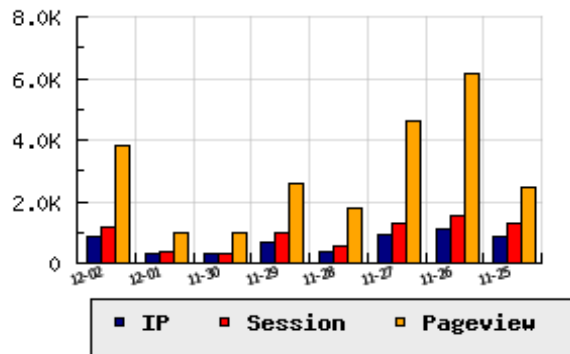

**ข้อมูลสถิติ ณ วันปัจจุบัน**

กราฟแสดงสถิติ 8 วัน

อัตราการเติบโตของเว็บ +150.45 % จากวันที่ผ่านมา

**ลำดับการเยี่ยมชมเว็บไซต์**

ที่(สมาชิกทั้งหมด) 177/7839

ที่(หมวดหลัก) 20/77(หน่วยงานราชการ,องค์กร)

ที่(หมวดย่อย) 2/3(สังกัด ก.พาณิชย์)

**ข้อมูลสถิติประจำวัน**

pageviews : 3,841

UIP : 844

USS : 1,140

RV(%) : 35 %

**อัตราการเยี่ยมชม และจัดอันดับเว็บย้อนหลัง 8 วัน**

mm-dd	UIP	USS	PVs	RV(%)	CH(%)	Rank	Rank/สมาชิก(หมวดหลัก)	Rank/สมาชิก(หมวดย่อย)
12-02	844	1,140	3,841	35.43	+150.45	177/7839	20/77(หน่วยงานราชการ,องค์กร)	2/3(สังกัด ก.พาณิชย์)
12-01	337	396	993	26.71	+17.83	202/7839	22/75(หน่วยงานราชการ,องค์กร)	1/3(สังกัด ก.พาณิชย์)
11-30	286	337	1,005	31.47	-58.43	207/7839	23/71(หน่วยงานราชการ,องค์กร)	2/3(สังกัด ก.พาณิชย์)
11-29	688	961	2,611	38.95	+90.58	185/7839	20/76(หน่วยงานราชการ,องค์กร)	2/3(สังกัด ก.พาณิชย์)
11-28	361	532	1,769	41.00	-61.31	218/7839	30/77(หน่วยงานราชการ,องค์กร)	2/3(สังกัด ก.พาณิชย์)
11-27	933	1,309	4,604	40.09	-13.77	174/7839	20/78(หน่วยงานราชการ,องค์กร)	2/3(สังกัด ก.พาณิชย์)
11-26	1,082	1,557	6,153	42.61	+22.95	171/7839	19/75(หน่วยงานราชการ,องค์กร)	2/3(สังกัด ก.พาณิชย์)
11-25	880	1,289	2,475	38.18	+142.42	183/7839	20/78(หน่วยงานราชการ,องค์กร)	2/3(สังกัด ก.พาณิชย์)

นิยาม UIP : จำนวน IP ที่ไม่ซ้ำกัน, USS : Unique Session (Session ที่ไม่ซ้ำกัน), PVs : pageviews จำนวนข้อมูลฮิต, RV%(Return Visitor) จำนวน IP ที่กลับมาดูเว็บ

CH% อัตราการเปลี่ยนแปลงของ UIP , Rank : ลำดับที่ของเว็บ จากจำนวนเว็บไซต์ทั้งหมด และนิยามทั้งหมดอ่านได้ที่ <http://truehits.net/faq/>