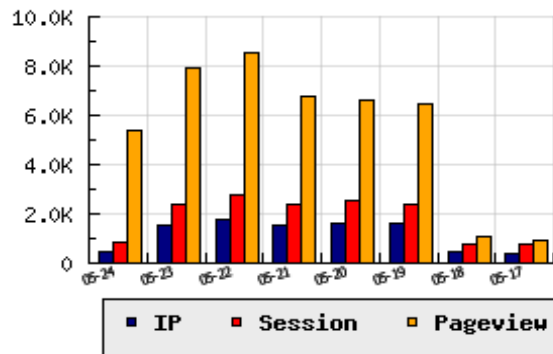

ข้อมูลสถิติ ณ วันปัจจุบัน

กราฟแสดงสถิติ 8 วัน

อัตราการเติบโตของเว็บ -71.00 % จากวันที่ผ่านมา

ลำดับการเยี่ยมชมเว็บไซต์

ที่(สมาชิกทั้งหมด) 164/7842

ที่(หมวดหลัก) 16/75(หน่วยงานราชการ,องค์กร)

ที่(หมวดย่อย) 2/3(สังกัด ก.พาณิชย์)

ข้อมูลสถิติประจำวัน

pageviews : 5,355

UIP : 453

USS : 860

RV(%) : 36 %

อัตราการเยี่ยมชม และจัดอันดับเว็บย้อนหลัง 8 วัน

mm-dd	UIP	USS	PVs	RV(%)	CH(%)	Rank	Rank/สมาชิก(หมวดหลัก)	Rank/สมาชิก(หมวดย่อย)
05-24	453	860	5,355	35.98	-71.00	164/7842	16/75(หน่วยงานราชการ,องค์กร)	2/3(สังกัด ก.พาณิชย์)
05-23	1,562	2,408	7,933	35.72	-13.17	139/7842	13/74(หน่วยงานราชการ,องค์กร)	2/3(สังกัด ก.พาณิชย์)
05-22	1,799	2,737	8,503	36.74	+18.28	134/7842	12/78(หน่วยงานราชการ,องค์กร)	2/3(สังกัด ก.พาณิชย์)
05-21	1,521	2,359	6,768	38.07	-7.59	142/7842	12/75(หน่วยงานราชการ,องค์กร)	2/3(สังกัด ก.พาณิชย์)
05-20	1,646	2,547	6,631	37.97	+3.39	141/7842	13/75(หน่วยงานราชการ,องค์กร)	2/3(สังกัด ก.พาณิชย์)
05-19	1,592	2,417	6,463	39.51	+259.37	140/7842	11/77(หน่วยงานราชการ,องค์กร)	2/3(สังกัด ก.พาณิชย์)
05-18	443	795	1,106	34.76	+11.59	166/7842	17/73(หน่วยงานราชการ,องค์กร)	2/3(สังกัด ก.พาณิชย์)
05-17	397	731	945	33.75	-65.54	172/7842	18/75(หน่วยงานราชการ,องค์กร)	2/3(สังกัด ก.พาณิชย์)

นิยาม UIP : จำนวน IP ที่ไม่ซ้ำกัน, USS : Unique Session (Session ที่ไม่ซ้ำกัน), PVs : pageviews จำนวนข้อมูลฮิต, RV%(Return Visitor) จำนวน IP ที่กลับมาดูเว็บ

CH% อัตราการเปลี่ยนแปลงของ UIP , Rank : ลำดับที่ของเว็บ จากจำนวนเว็บไซต์ทั้งหมด และนิยามทั้งหมดอ่านได้ที่ <http://truehits.net/faq/>