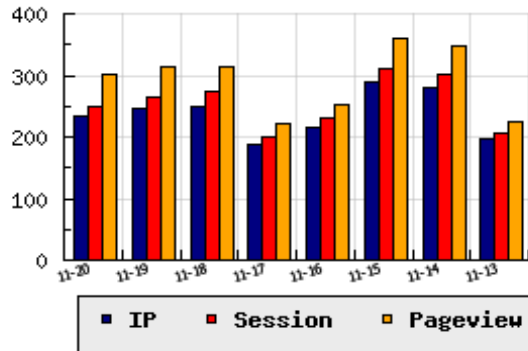

ข้อมูลสถิติ ณ วันปัจจุบัน

กราฟแสดงสถิติ 8 วัน

อัตราการเติบโตของเว็บ -4.86 % จากวันที่ผ่านมา

ลำดับการเยี่ยมชมเว็บไซต์

ที่(สมาชิกทั้งหมด) 245/7839

ที่(หมวดหลัก) 16/89(ธุรกิจ)

ที่(หมวดย่อย) 2/13(นำเข้า,ส่งออก,ขนส่งสินค้า)

ข้อมูลสถิติประจำวัน

pageviews : 302

UIP : 235

USS : 249

RV(%) : 17 %

อัตราการเยี่ยมชม และจัดอันดับเว็บย้อนหลัง 8 วัน

mm-dd	UIP	USS	PVs	RV(%)	CH(%)	Rank	Rank/สมาชิก(หมวดหลัก)	Rank/สมาชิก(หมวดย่อย)
11-20	235	249	302	17.02	-4.86	245/7839	16/89(ธุรกิจ)	2/13(นำเข้า,ส่งออก,ขนส่งสินค้า)
11-19	247	266	313	16.19	-0.40	248/7839	16/91(ธุรกิจ)	2/14(นำเข้า,ส่งออก,ขนส่งสินค้า)
11-18	248	273	314	14.92	+31.91	247/7839	16/90(ธุรกิจ)	2/14(นำเข้า,ส่งออก,ขนส่งสินค้า)
11-17	188	200	223	11.70	-12.96	234/7839	16/91(ธุรกิจ)	2/14(นำเข้า,ส่งออก,ขนส่งสินค้า)
11-16	216	231	253	13.89	-25.52	228/7839	15/90(ธุรกิจ)	2/14(นำเข้า,ส่งออก,ขนส่งสินค้า)
11-15	290	310	359	14.48	+3.94	225/7839	15/91(ธุรกิจ)	2/14(นำเข้า,ส่งออก,ขนส่งสินค้า)
11-14	279	301	348	17.56	+41.62	238/7839	15/90(ธุรกิจ)	2/14(นำเข้า,ส่งออก,ขนส่งสินค้า)
11-13	197	207	226	9.64	+98.99	253/7839	16/91(ธุรกิจ)	2/14(นำเข้า,ส่งออก,ขนส่งสินค้า)

นิยาม UIP : จำนวน IP ที่ไม่ซ้ำกัน, USS : Unique Session (Session ที่ไม่ซ้ำกัน), PVs : pageviews จำนวนข้อมูลฮิต, RV%(Return Visitor) จำนวน IP ที่กลับมาดูเว็บ

CH% อัตราการเปลี่ยนแปลงของ UIP , Rank : ลำดับที่ของเว็บ จากจำนวนเว็บไซต์ทั้งหมด และนิยามทั้งหมดอ่านได้ที่ <http://truehits.net/faq/>