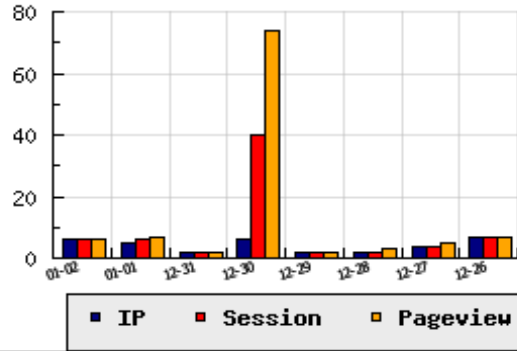

ข้อมูลสถิติ ณ วันปัจจุบัน

กราฟแสดงสถิติ 8 วัน

อัตราการเติบโตของเว็บ +20.00 % จากวันที่ผ่านมา

ลำดับการเยี่ยมชมเว็บไซต์

ที่(สมาชิกทั้งหมด) 392/7839

ที่(หมวดหลัก) 36/82(ธุรกิจ)

ที่(หมวดย่อย) 1/1(พลังงาน (น้ำมัน ไฟฟ้า ก๊าซธรรมชาติ))

ข้อมูลสถิติประจำวัน

pageviews : 6

UIP : 6

USS : 6

RV(%) : 0 %

อัตราการเยี่ยมชม และจัดอันดับเว็บย้อนหลัง 8 วัน

mm-dd	UIP	USS	PVs	RV(%)	CH(%)	Rank	Rank/สมาชิก(หมวดหลัก)	Rank/สมาชิก(หมวดย่อย)
01-02	6	6	6	0.00	+20.00	392/7839	36/82(ธุรกิจ)	1/1(พลังงาน (น้ำมัน ไฟฟ้า ก๊าซธรรมชาติ))
01-01	5	6	7	20.00	+150.00	368/7839	32/80(ธุรกิจ)	1/1(พลังงาน (น้ำมัน ไฟฟ้า ก๊าซธรรมชาติ))
12-31	2	2	2	0.00	-66.67	420/7839	40/83(ธุรกิจ)	1/1(พลังงาน (น้ำมัน ไฟฟ้า ก๊าซธรรมชาติ))
12-30	6	40	74	33.33	+200.00	369/7839	32/82(ธุรกิจ)	1/1(พลังงาน (น้ำมัน ไฟฟ้า ก๊าซธรรมชาติ))
12-29	2	2	2	0.00	-	433/7839	42/83(ธุรกิจ)	1/1(พลังงาน (น้ำมัน ไฟฟ้า ก๊าซธรรมชาติ))
12-28	2	2	3	50.00	-50.00	418/7839	38/82(ธุรกิจ)	1/1(พลังงาน (น้ำมัน ไฟฟ้า ก๊าซธรรมชาติ))
12-27	4	4	5	25.00	-42.86	395/7839	37/81(ธุรกิจ)	1/1(พลังงาน (น้ำมัน ไฟฟ้า ก๊าซธรรมชาติ))
12-26	7	7	7	0.00	+16.67	376/7839	33/84(ธุรกิจ)	1/1(พลังงาน (น้ำมัน ไฟฟ้า ก๊าซธรรมชาติ))

นิยาม UIP : จำนวน IP ที่ไม่ซ้ำกัน, USS : Unique Session (Session ที่ไม่ซ้ำกัน), PVs : pageviews จำนวนข้อมูลฮิต, RV%(Return Visitor) จำนวน IP ที่กลับมาดูเว็บ

CH% อัตราการเปลี่ยนแปลงของ UIP , Rank : ลำดับที่ของเว็บ จากจำนวนเว็บไซต์ทั้งหมด และนิยามทั้งหมดอ่านได้ที่ <http://truehits.net/faq/>