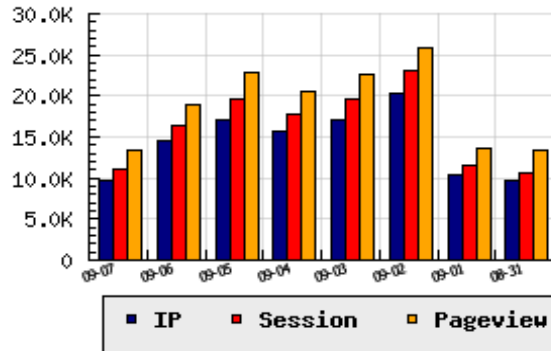

ข้อมูลสถิติ ณ วันปัจจุบัน

กราฟแสดงสถิติ 8 วัน

อัตราการเติบโตของเว็บ -32.65 % จากวันที่ผ่านมา

ลำดับการเยี่ยมชมเว็บไซต์

ที่(สมาชิกทั้งหมด) 82/7838

ที่(หมวดหลัก) 39/86(ข่าว-สื่อ)

ที่(หมวดย่อย) 4/6(สำนักข่าว)

ข้อมูลสถิติประจำวัน

pageviews : 13,331

UIP : 9,757

USS : 11,108

RV(%) : 15 %

อัตราการเยี่ยมชม และจัดอันดับเว็บย้อนหลัง 8 วัน

mm-dd	UIP	USS	PVs	RV(%)	CH(%)	Rank	Rank/สมาชิก(หมวดหลัก)	Rank/สมาชิก(หมวดย่อย)
09-07	9,757	11,108	13,331	14.58	-32.65	82/7838	39/86(ข่าว-สื่อ)	4/6(สำนักข่าว)
09-06	14,488	16,340	18,989	13.98	-14.73	77/7838	36/86(ข่าว-สื่อ)	4/6(สำนักข่าว)
09-05	16,991	19,661	22,911	15.91	+8.58	73/7838	34/87(ข่าว-สื่อ)	4/6(สำนักข่าว)
09-04	15,648	17,749	20,455	13.97	-8.23	74/7838	35/86(ข่าว-สื่อ)	4/6(สำนักข่าว)
09-03	17,052	19,679	22,620	16.18	-16.46	72/7838	33/86(ข่าว-สื่อ)	4/6(สำนักข่าว)
09-02	20,413	23,002	25,761	15.77	+96.28	69/7838	30/87(ข่าว-สื่อ)	4/6(สำนักข่าว)
09-01	10,400	11,508	13,658	13.88	+8.22	82/7838	38/86(ข่าว-สื่อ)	4/6(สำนักข่าว)
08-31	9,610	10,698	13,328	12.11	-30.19	81/7838	36/86(ข่าว-สื่อ)	4/6(สำนักข่าว)

Daily Highlight Statistic - ข้อมูลสถิติสำคัญประจำวัน 2024/09/07

URL	workpointnews.com	13,331(100.00 %)
Referrer	lm.facebook.com	7,788(58.42 %)
PAGE	undefined	13,331(100.00 %)
OS	Android	8,518(63.91 %)
Browser	Chrome	8,989(83.64 %)
Resolution	360*800	1,671(12.54 %)
Search Engine	google.	294(100.00 %)
Search Keyword	(not provided)	294(100.00 %)
ISP	Super Broadband Network Co., Ltd.	3,154(32.33 %)
Thailand Visitors	Thailand	(97.16 %)
Oversea Visitors	Oversea	(2.84 %)

นิยาม UIP : จำนวน IP ที่ไม่ซ้ำกัน, USS : Unique Session (Session ที่ไม่ซ้ำกัน), PVs : pageviews จำนวนข้อมูลฮิต, RV%(Return Visitor) จำนวน IP ที่กลับมาดูเว็บ

CH% อัตราการเปลี่ยนแปลงของ UIP , Rank : ลำดับที่ของเว็บ จากจำนวนเว็บไซต์ทั้งหมด และนิยามทั้งหมดอ่านได้ที่ <http://truehits.net/faq/>