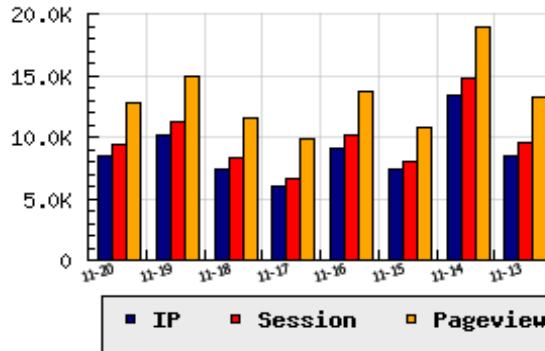

**ข้อมูลสถิติ ณ วันปัจจุบัน**

กราฟแสดงสถิติ 8 วัน

อัตราการเติบโตของเว็บ -17.28 % จากวันที่ผ่านมา

**ลำดับการเยี่ยมชมเว็บไซต์**

ที่(สมาชิกทั้งหมด) 94/7839

ที่(หมวดหลัก) 39/83(ข่าว-สื่อ)

ที่(หมวดย่อย) 3/5(สำนักข่าว)

**ข้อมูลสถิติประจำวัน**

pageviews : 12,812

UIP : 8,399

USS : 9,446

RV(%) : 14 %

**อัตราการเยี่ยมชม และจัดอันดับเว็บย้อนหลัง 8 วัน**

mm-dd	UIP	USS	PVs	RV(%)	CH(%)	Rank	Rank/สมาชิก(หมวดหลัก)	Rank/สมาชิก(หมวดย่อย)
11-20	8,399	9,446	12,812	14.24	-17.28	94/7839	39/83(ข่าว-สื่อ)	3/5(สำนักข่าว)
11-19	10,154	11,303	14,925	13.64	+36.33	84/7839	39/84(ข่าว-สื่อ)	3/5(สำนักข่าว)
11-18	7,448	8,265	11,494	12.38	+25.03	99/7839	40/83(ข่าว-สื่อ)	3/5(สำนักข่าว)
11-17	5,957	6,607	9,896	13.50	-34.74	96/7839	41/84(ข่าว-สื่อ)	3/5(สำนักข่าว)
11-16	9,128	10,191	13,735	14.86	+24.43	78/7839	38/84(ข่าว-สื่อ)	3/5(สำนักข่าว)
11-15	7,336	7,958	10,845	10.97	-44.95	91/7839	40/83(ข่าว-สื่อ)	3/5(สำนักข่าว)
11-14	13,326	14,780	18,859	14.06	+57.61	75/7839	35/84(ข่าว-สื่อ)	3/5(สำนักข่าว)
11-13	8,455	9,515	13,281	14.86	-32.54	89/7839	39/83(ข่าว-สื่อ)	3/5(สำนักข่าว)

**Daily Highlight Statistic - ข้อมูลสถิติสำคัญประจำวัน 2024/11/20**

URL	workpointnews.com	12,812(100.00 %)
Referrer	lm.facebook.com	6,533(50.99 %)
PAGE	undefined	12,812(100.00 %)
OS	Android	7,170(56.03 %)
Browser	Chrome	9,336(89.21 %)
Resolution	800*600	2,503(19.54 %)
Search Engine	google.	185(100.00 %)
Search Keyword	(not provided)	185(100.00 %)
ISP	Super Broadband Network Co., Ltd.	2,742(32.65 %)
Thailand Visitors	Thailand	(97.23 %)
Oversea Visitors	Oversea	(2.77 %)

นิยาม UIP : จำนวน IP ที่ไม่ซ้ำกัน, USS : Unique Session (Session ที่ไม่ซ้ำกัน), PVs : pageviews จำนวนข้อมูลฮิต, RV%(Return Visitor) จำนวน IP ที่กลับมาดูเว็บ

CH% อัตราการเปลี่ยนแปลงของ UIP , Rank : ลำดับที่ของเว็บ จากจำนวนเว็บไซต์ทั้งหมด และนิยามทั้งหมดอ่านได้ที่ <http://truehits.net/faq/>