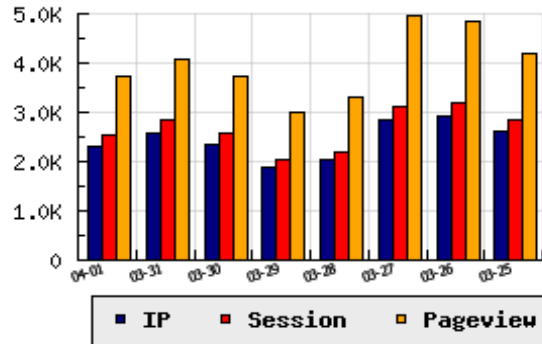

**ข้อมูลสถิติ ณ วันปัจจุบัน**

กราฟแสดงสถิติ 8 วัน

อัตราการเติบโตของเว็บ -10.04 % จากวันที่ผ่านมา

**ลำดับการเยี่ยมชมเว็บไซต์**

ที่(สมาชิกทั้งหมด) 129/7840

ที่(หมวดหลัก) 5/25(สุขภาพ)

ที่(หมวดย่อย) 2/12(สุขภาพและความงาม)

**ข้อมูลสถิติประจำวัน**

pageviews : 3,736

UIP : 2,311

USS : 2,529

RV(%) : 20 %

**อัตราการเยี่ยมชม และจัดอันดับเว็บย้อนหลัง 8 วัน**

mm-dd	UIP	USS	PVs	RV(%)	CH(%)	Rank	Rank/สมาชิก(หมวดหลัก)	Rank/สมาชิก(หมวดย่อย)
04-01	2,311	2,529	3,736	20.29	-10.04	129/7840	5/25(สุขภาพ)	2/12(สุขภาพและความงาม)
03-31	2,569	2,831	4,090	20.01	+8.63	120/7840	5/23(สุขภาพ)	2/10(สุขภาพและความงาม)
03-30	2,365	2,559	3,733	19.24	+25.33	121/7840	4/24(สุขภาพ)	1/11(สุขภาพและความงาม)
03-29	1,887	2,038	3,001	19.61	-6.95	127/7840	5/26(สุขภาพ)	2/13(สุขภาพและความงาม)
03-28	2,028	2,205	3,291	20.41	-29.12	129/7840	5/26(สุขภาพ)	2/12(สุขภาพและความงาม)
03-27	2,861	3,129	4,958	21.78	-2.69	123/7840	5/25(สุขภาพ)	2/12(สุขภาพและความงาม)
03-26	2,940	3,205	4,842	21.90	+12.86	125/7840	5/26(สุขภาพ)	2/12(สุขภาพและความงาม)
03-25	2,605	2,850	4,198	20.69	-4.02	128/7840	5/25(สุขภาพ)	2/11(สุขภาพและความงาม)

นิยาม UIP : จำนวน IP ที่ไม่ซ้ำกัน, USS : Unique Session (Session ที่ไม่ซ้ำกัน), PVs : pageviews จำนวนข้อมูลฮิต, RV%(Return Visitor) จำนวน IP ที่กลับมาดูเว็บ

CH% อัตราการเปลี่ยนแปลงของ UIP , Rank : ลำดับที่ของเว็บ จากจำนวนเว็บไซต์ทั้งหมด และนิยามทั้งหมดอ่านได้ที่ <http://truehits.net/faq/>