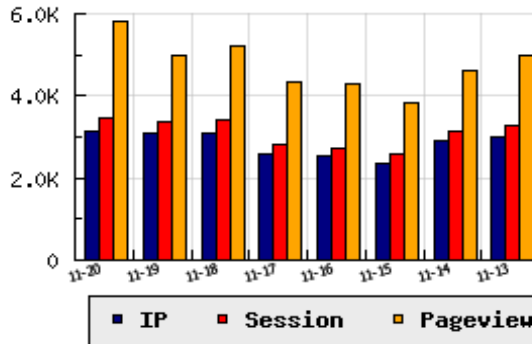

ข้อมูลสถิติ ณ วันปัจจุบัน

กราฟแสดงสถิติ 8 วัน

อัตราการเติบโตของเว็บ +1.52 % จากวันที่ผ่านมา

ลำดับการเยี่ยมชมเว็บไซต์

ที่(สมาชิกทั้งหมด) 136/7839

ที่(หมวดหลัก) 5/28(สุขภาพ)

ที่(หมวดย่อย) 2/12(สุขภาพและความงาม)

ข้อมูลสถิติประจำวัน

pageviews : 5,832

UIP : 3,143

USS : 3,451

RV(%) : 22 %

อัตราการเยี่ยมชม และจัดอันดับเว็บย้อนหลัง 8 วัน

mm-dd	UIP	USS	PVs	RV(%)	CH(%)	Rank	Rank/สมาชิก(หมวดหลัก)	Rank/สมาชิก(หมวดย่อย)
11-20	3,143	3,451	5,832	21.83	+1.52	136/7839	5/28(สุขภาพ)	2/12(สุขภาพและความงาม)
11-19	3,096	3,357	5,004	20.45	-0.35	133/7839	5/28(สุขภาพ)	2/12(สุขภาพและความงาม)
11-18	3,107	3,402	5,224	21.24	+19.50	134/7839	5/28(สุขภาพ)	2/13(สุขภาพและความงาม)
11-17	2,600	2,829	4,325	20.73	+3.13	128/7839	4/29(สุขภาพ)	1/13(สุขภาพและความงาม)
11-16	2,521	2,723	4,271	22.09	+7.37	129/7839	5/28(สุขภาพ)	2/12(สุขภาพและความงาม)
11-15	2,348	2,572	3,835	19.85	-18.89	144/7839	5/29(สุขภาพ)	2/13(สุขภาพและความงาม)
11-14	2,895	3,149	4,636	19.62	-2.82	136/7839	5/29(สุขภาพ)	2/13(สุขภาพและความงาม)
11-13	2,979	3,297	4,963	21.38	+2.20	137/7839	5/30(สุขภาพ)	2/14(สุขภาพและความงาม)

นิยาม UIP : จำนวน IP ที่ไม่ซ้ำกัน, USS : Unique Session (Session ที่ไม่ซ้ำกัน), PVs : pageviews จำนวนข้อมูลฮิต, RV%(Return Visitor) จำนวน IP ที่กลับมาดูเว็บ

CH% อัตราการเปลี่ยนแปลงของ UIP , Rank : ลำดับที่ของเว็บ จากจำนวนเว็บไซต์ทั้งหมด และนิยามทั้งหมดอ่านได้ที่ <http://truehits.net/faq/>