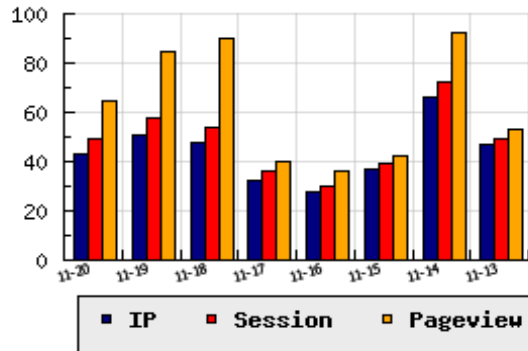

**ข้อมูลสถิติ ณ วันปัจจุบัน**

กราฟแสดงสถิติ 8 วัน

อัตราการเติบโตของเว็บ -15.69 % จากวันที่ผ่านมา

**ลำดับการเยี่ยมชมเว็บไซต์**

ที่(สมาชิกทั้งหมด) 313/7839

ที่(หมวดหลัก) 25/89(ธุรกิจ)

ที่(หมวดย่อย) 4/13(นำเข้า,ส่งออก,ขนส่งสินค้า)

**ข้อมูลสถิติประจำวัน**

pageviews : 65

UIP : 43

USS : 49

RV(%) : 23 %

**อัตราการเยี่ยมชม และจัดอันดับเว็บย้อนหลัง 8 วัน**

mm-dd	UIP	USS	PVs	RV(%)	CH(%)	Rank	Rank/สมาชิก(หมวดหลัก)	Rank/สมาชิก(หมวดย่อย)
11-20	43	49	65	23.26	-15.69	313/7839	25/89(ธุรกิจ)	4/13(นำเข้า,ส่งออก,ขนส่งสินค้า)
11-19	51	58	85	21.57	+6.25	314/7839	24/91(ธุรกิจ)	4/14(นำเข้า,ส่งออก,ขนส่งสินค้า)
11-18	48	54	90	22.92	+50.00	315/7839	24/90(ธุรกิจ)	4/14(นำเข้า,ส่งออก,ขนส่งสินค้า)
11-17	32	36	40	18.75	+14.29	318/7839	25/91(ธุรกิจ)	4/14(นำเข้า,ส่งออก,ขนส่งสินค้า)
11-16	28	30	36	21.43	-24.32	324/7839	25/90(ธุรกิจ)	5/14(นำเข้า,ส่งออก,ขนส่งสินค้า)
11-15	37	39	42	10.81	-43.94	317/7839	24/91(ธุรกิจ)	4/14(นำเข้า,ส่งออก,ขนส่งสินค้า)
11-14	66	72	92	19.70	+40.43	298/7839	24/90(ธุรกิจ)	4/14(นำเข้า,ส่งออก,ขนส่งสินค้า)
11-13	47	49	53	10.64	-16.07	317/7839	25/91(ธุรกิจ)	4/14(นำเข้า,ส่งออก,ขนส่งสินค้า)

นิยาม UIP : จำนวน IP ที่ไม่ซ้ำกัน, USS : Unique Session (Session ที่ไม่ซ้ำกัน), PVs : pageviews จำนวนข้อมูลฮิต, RV%(Return Visitor) จำนวน IP ที่กลับมาดูเว็บ

CH% อัตราการเปลี่ยนแปลงของ UIP , Rank : ลำดับที่ของเว็บ จากจำนวนเว็บไซต์ทั้งหมด และนิยามทั้งหมดอ่านได้ที่ <http://truehits.net/faq/>