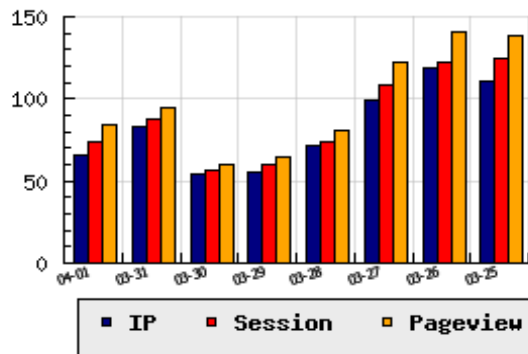

**ข้อมูลสถิติ ณ วันปัจจุบัน**

อัตราการเติบโตของเว็บ -20.48 % จากวันที่ผ่านมา

**ลำดับการเยี่ยมชมเว็บไซต์**

ที่(สมาชิกทั้งหมด) 265/7840

ที่(หมวดหลัก) 22/83(ธุรกิจ)

ที่(หมวดย่อย) 4/11(นำเข้า,ส่งออก,ขนส่งสินค้า)

**ข้อมูลสถิติประจำวัน**

pageviews : 84

UIP : 66

USS : 74

RV(%) : 24 %

**กราฟแสดงสถิติ 8 วัน**

**อัตราการเยี่ยมชม และจัดอันดับเว็บย้อนหลัง 8 วัน**

mm-dd	UIP	USS	PVs	RV(%)	CH(%)	Rank	Rank/สมาชิก(หมวดหลัก)	Rank/สมาชิก(หมวดย่อย)
04-01	66	74	84	24.24	-20.48	265/7840	22/83(ธุรกิจ)	4/11(นำเข้า,ส่งออก,ขนส่งสินค้า)
03-31	83	88	95	13.25	+53.70	253/7840	21/84(ธุรกิจ)	4/11(นำเข้า,ส่งออก,ขนส่งสินค้า)
03-30	54	57	60	11.11	-1.82	266/7840	22/81(ธุรกิจ)	4/10(นำเข้า,ส่งออก,ขนส่งสินค้า)
03-29	55	60	65	16.36	-23.61	261/7840	22/80(ธุรกิจ)	4/10(นำเข้า,ส่งออก,ขนส่งสินค้า)
03-28	72	74	81	9.72	-27.27	260/7840	21/81(ธุรกิจ)	3/11(นำเข้า,ส่งออก,ขนส่งสินค้า)
03-27	99	108	122	12.12	-16.81	255/7840	21/84(ธุรกิจ)	4/11(นำเข้า,ส่งออก,ขนส่งสินค้า)
03-26	119	122	141	11.76	+7.21	247/7840	18/82(ธุรกิจ)	3/11(นำเข้า,ส่งออก,ขนส่งสินค้า)
03-25	111	125	139	16.22	+18.09	250/7840	19/80(ธุรกิจ)	3/11(นำเข้า,ส่งออก,ขนส่งสินค้า)

**Daily Highlight Statistic - ข้อมูลสถิติสำคัญประจำวัน 2025/04/01**

URL	tdexpress.co.th	84(100.00 %)
Referrer	google.	74(88.10 %)
PAGE	undefined	84(100.00 %)
OS	Mac OS	32(38.10 %)
Browser	Chrome	49(58.33 %)
Resolution	414*896	11(13.10 %)
Search Engine	google.	74(100.00 %)
Search Keyword	(not provided)	74(100.00 %)
ISP	True Online	11(16.67 %)
Thailand Visitors	Thailand	(98.48 %)
Oversea Visitors	Oversea	(1.52 %)

นิยาม UIP : จำนวน IP ที่ไม่ซ้ำกัน, USS : Unique Session (Session ที่ไม่ซ้ำกัน), PVs : pageviews จำนวนข้อมูลฮิต, RV%(Return Visitor) จำนวน IP ที่กลับมาดูเว็บ

CH% อัตราการเปลี่ยนแปลงของ UIP , Rank : ลำดับที่ของเว็บ จากจำนวนเว็บไซต์ทั้งหมด และนิยามทั้งหมดอ่านได้ที่ <http://truehits.net/faq/>