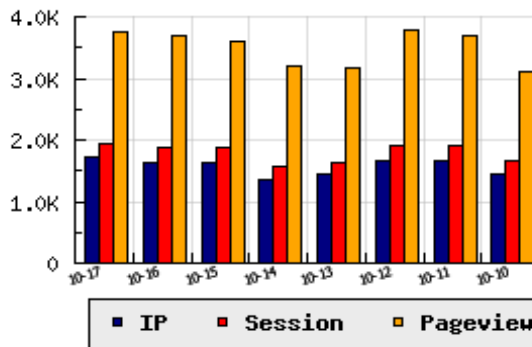

**ข้อมูลสถิติ ณ วันปัจจุบัน**

กราฟแสดงสถิติ 8 วัน

อัตราการเติบโตของเว็บ +6.12 % จากวันที่ผ่านมา

**ลำดับการเยี่ยมชมเว็บไซต์**

ที่(สมาชิกทั้งหมด) 150/7839

ที่(หมวดหลัก) 9/91(ธุรกิจ)

ที่(หมวดย่อย) 3/11(อื่นๆ)

**ข้อมูลสถิติประจำวัน**

pageviews : 3,754

UIP : 1,717

USS : 1,950

RV(%) : 69 %

**อัตราการเยี่ยมชม และจัดอันดับเว็บย้อนหลัง 8 วัน**

mm-dd	UIP	USS	PVs	RV(%)	CH(%)	Rank	Rank/สมาชิก(หมวดหลัก)	Rank/สมาชิก(หมวดย่อย)
10-17	1,717	1,950	3,754	69.25	+6.12	150/7839	9/91(ธุรกิจ)	3/11(อื่นๆ)
10-16	1,618	1,876	3,689	68.67	-0.98	153/7839	9/92(ธุรกิจ)	3/11(อื่นๆ)
10-15	1,634	1,868	3,599	68.91	+19.53	154/7839	9/88(ธุรกิจ)	3/11(อื่นๆ)
10-14	1,367	1,570	3,208	73.37	-5.00	147/7839	9/89(ธุรกิจ)	3/11(อื่นๆ)
10-13	1,439	1,640	3,168	71.86	-13.31	146/7839	9/87(ธุรกิจ)	3/10(อื่นๆ)
10-12	1,660	1,893	3,797	75.06	+0.61	144/7839	9/91(ธุรกิจ)	3/11(อื่นๆ)
10-11	1,650	1,904	3,703	70.61	+13.95	154/7839	9/91(ธุรกิจ)	3/11(อื่นๆ)
10-10	1,448	1,660	3,115	67.54	+2.48	157/7839	9/91(ธุรกิจ)	3/11(อื่นๆ)

นิยาม UIP : จำนวน IP ที่ไม่ซ้ำกัน, USS : Unique Session (Session ที่ไม่ซ้ำกัน), PVs : pageviews จำนวนข้อมูลฮิต, RV%(Return Visitor) จำนวน IP ที่กลับมาดูเว็บ

CH% อัตราการเปลี่ยนแปลงของ UIP , Rank : ลำดับที่ของเว็บ จากจำนวนเว็บไซต์ทั้งหมด และนิยามทั้งหมดอ่านได้ที่ <http://truehits.net/faq/>