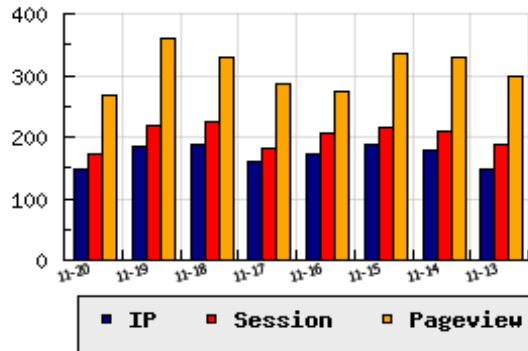

**ข้อมูลสถิติ ณ วันปัจจุบัน**

กราฟแสดงสถิติ 8 วัน

อัตราการเติบโตของเว็บ -19.46 % จากวันที่ผ่านมา

**ลำดับการเยี่ยมชมเว็บไซต์**

ที่(สมาชิกทั้งหมด) 264/7839

ที่(หมวดหลัก) 19/89(ธุรกิจ)

ที่(หมวดย่อย) 4/11(อื่นๆ)

**ข้อมูลสถิติประจำวัน**

pageviews : 269

UIP : 149

USS : 172

RV(%) : 30 %

**อัตราการเยี่ยมชม และจัดอันดับเว็บย้อนหลัง 8 วัน**

| mm-dd | UIP | USS | PVs | RV(%) | CH(%)  | Rank     | Rank/สมาชิก(หมวดหลัก) | Rank/สมาชิก(หมวดย่อย) |
|-------|-----|-----|-----|-------|--------|----------|-----------------------|-----------------------|
| 11-20 | 149 | 172 | 269 | 29.53 | -19.46 | 264/7839 | 19/89(ธุรกิจ)         | 4/11(อื่นๆ)           |
| 11-19 | 185 | 220 | 361 | 32.43 | -2.12  | 258/7839 | 19/91(ธุรกิจ)         | 4/11(อื่นๆ)           |
| 11-18 | 189 | 226 | 329 | 33.33 | +18.12 | 257/7839 | 17/90(ธุรกิจ)         | 4/11(อื่นๆ)           |
| 11-17 | 160 | 183 | 286 | 31.25 | -7.51  | 245/7839 | 17/91(ธุรกิจ)         | 4/11(อื่นๆ)           |
| 11-16 | 173 | 205 | 275 | 30.64 | -7.49  | 242/7839 | 17/90(ธุรกิจ)         | 4/10(อื่นๆ)           |
| 11-15 | 187 | 215 | 336 | 33.16 | +3.89  | 248/7839 | 17/91(ธุรกิจ)         | 4/11(อื่นๆ)           |
| 11-14 | 180 | 210 | 328 | 35.00 | +21.62 | 259/7839 | 17/90(ธุรกิจ)         | 4/11(อื่นๆ)           |
| 11-13 | 148 | 187 | 300 | 33.11 | -18.23 | 264/7839 | 18/91(ธุรกิจ)         | 4/11(อื่นๆ)           |

นิยาม UIP : จำนวน IP ที่ไม่ซ้ำกัน, USS : Unique Session (Session ที่ไม่ซ้ำกัน), PVs : pageviews จำนวนข้อมูลฮิต, RV%(Return Visitor) จำนวน IP ที่กลับมาดูเว็บ

CH% อัตราการเปลี่ยนแปลงของ UIP , Rank : ลำดับที่ของเว็บ จากจำนวนเว็บไซต์ทั้งหมด และนิยามทั้งหมดอ่านได้ที่ <http://truehits.net/faq/>