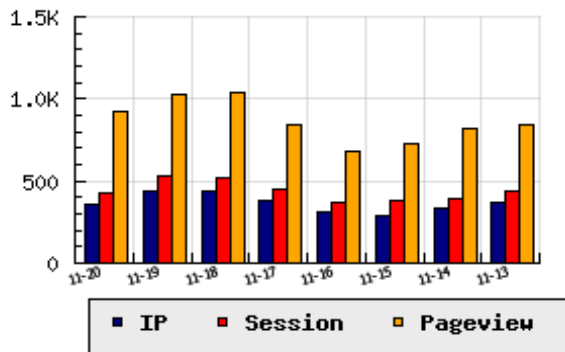

ข้อมูลสถิติ ณ วันปัจจุบัน

กราฟแสดงสถิติ 8 วัน

อัตราการเติบโตของเว็บ -17.51 % จากวันที่ผ่านมา

ลำดับการเยี่ยมชมเว็บไซต์

ที่(สมาชิกทั้งหมด) 226/7839

ที่(หมวดหลัก) 11/51(ท่องเที่ยว)

ที่(หมวดย่อย) 1/7(แหล่งท่องเที่ยวจังหวัดต่าง ๆ)

ข้อมูลสถิติประจำวัน

pageviews : 918

UIP : 358

USS : 424

RV(%) : 42 %

อัตราการเยี่ยมชม และจัดอันดับเว็บย้อนหลัง 8 วัน

mm-dd	UIP	USS	PVs	RV(%)	CH(%)	Rank	Rank/สมาชิก(หมวดหลัก)	Rank/สมาชิก(หมวดย่อย)
11-20	358	424	918	42.46	-17.51	226/7839	11/51(ท่องเที่ยว)	1/7(แหล่งท่องเที่ยวจังหวัดต่าง ๆ)
11-19	434	530	1,026	36.87	+0.23	220/7839	11/51(ท่องเที่ยว)	1/8(แหล่งท่องเที่ยวจังหวัดต่าง ๆ)
11-18	433	521	1,042	38.57	+14.55	218/7839	11/53(ท่องเที่ยว)	1/8(แหล่งท่องเที่ยวจังหวัดต่าง ๆ)
11-17	378	451	842	37.83	+21.54	198/7839	10/51(ท่องเที่ยว)	1/8(แหล่งท่องเที่ยวจังหวัดต่าง ๆ)
11-16	311	364	678	34.41	+7.24	211/7839	10/51(ท่องเที่ยว)	1/7(แหล่งท่องเที่ยวจังหวัดต่าง ๆ)
11-15	290	380	728	37.59	-12.12	224/7839	10/50(ท่องเที่ยว)	1/8(แหล่งท่องเที่ยวจังหวัดต่าง ๆ)
11-14	330	391	818	40.00	-11.53	226/7839	11/51(ท่องเที่ยว)	1/8(แหล่งท่องเที่ยวจังหวัดต่าง ๆ)
11-13	373	438	838	40.21	-1.58	224/7839	11/51(ท่องเที่ยว)	1/8(แหล่งท่องเที่ยวจังหวัดต่าง ๆ)

นิยาม UIP : จำนวน IP ที่ไม่ซ้ำกัน, USS : Unique Session (Session ที่ไม่ซ้ำกัน), PVs : pageviews จำนวนข้อมูลฮิต, RV%(Return Visitor) จำนวน IP ที่กลับมาดูเว็บ

CH% อัตราการเปลี่ยนแปลงของ UIP, Rank : ลำดับที่ของเว็บ จากจำนวนเว็บไซต์ทั้งหมด และนิยามทั้งหมดอ่านได้ที่ <http://truehits.net/faq/>