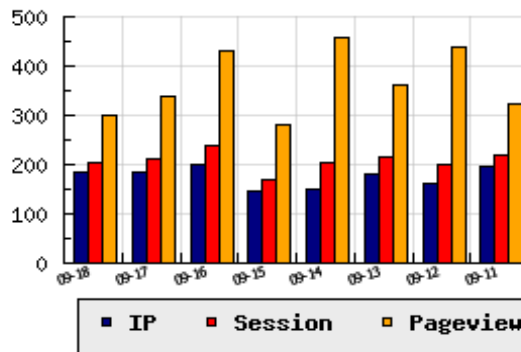

ข้อมูลสถิติ ณ วันปัจจุบัน

อัตราการเติบโตของเว็บ -1.08 % จากวันที่ผ่านมา

ลำดับการเยี่ยมชมเว็บไซต์

ที่(สมาชิกทั้งหมด) 258/7839

ที่(หมวดหลัก) 12/54(ท่องเที่ยว)

ที่(หมวดย่อย) 2/9(แหล่งท่องเที่ยวจังหวัดต่าง ๆ)

ข้อมูลสถิติประจำวัน

pageviews : 300

UIP : 183

USS : 205

RV(%) : 27 %

กราฟแสดงสถิติ 8 วัน

อัตราการเยี่ยมชม และจัดอันดับเว็บย้อนหลัง 8 วัน

mm-dd	UIP	USS	PVs	RV(%)	CH(%)	Rank	Rank/สมาชิก(หมวดหลัก)	Rank/สมาชิก(หมวดย่อย)
09-18	183	205	300	26.78	-1.08	258/7839	12/54(ท่องเที่ยว)	2/9(แหล่งท่องเที่ยวจังหวัดต่าง ๆ)
09-17	185	212	339	31.89	-7.96	255/7839	11/53(ท่องเที่ยว)	1/9(แหล่งท่องเที่ยวจังหวัดต่าง ๆ)
09-16	201	238	432	31.84	+35.81	256/7838	11/56(ท่องเที่ยว)	1/9(แหล่งท่องเที่ยวจังหวัดต่าง ๆ)
09-15	148	171	279	29.73	-1.99	251/7838	13/53(ท่องเที่ยว)	2/9(แหล่งท่องเที่ยวจังหวัดต่าง ๆ)
09-14	151	205	457	37.75	-15.64	251/7838	12/50(ท่องเที่ยว)	2/9(แหล่งท่องเที่ยวจังหวัดต่าง ๆ)
09-13	179	215	360	29.05	+11.18	255/7838	12/54(ท่องเที่ยว)	2/9(แหล่งท่องเที่ยวจังหวัดต่าง ๆ)
09-12	161	200	440	33.54	-17.86	264/7838	13/53(ท่องเที่ยว)	2/9(แหล่งท่องเที่ยวจังหวัดต่าง ๆ)
09-11	196	220	324	28.57	+0.51	258/7838	11/54(ท่องเที่ยว)	1/9(แหล่งท่องเที่ยวจังหวัดต่าง ๆ)

นิยาม UIP : จำนวน IP ที่ไม่ซ้ำกัน, USS : Unique Session (Session ที่ไม่ซ้ำกัน), PVs : pageviews จำนวนข้อมูลฮิต, RV%(Return Visitor) จำนวน IP ที่กลับมาดูเว็บ

CH% อัตราการเปลี่ยนแปลงของ UIP, Rank : ลำดับที่ของเว็บ จากจำนวนเว็บไซต์ทั้งหมด และนิยามทั้งหมดอ่านได้ที่ <http://truehits.net/faq/>