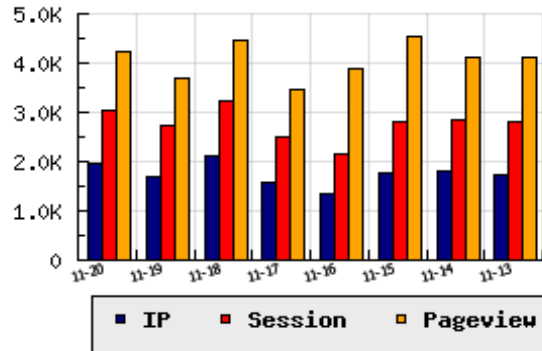

**ข้อมูลสถิติ ณ วันปัจจุบัน**

กราฟแสดงสถิติ 8 วัน

อัตราการเติบโตของเว็บ +14.83 % จากวันที่ผ่านมา

**ลำดับการเยี่ยมชมเว็บไซต์**

ที่(สมาชิกทั้งหมด) 148/7839

ที่(หมวดหลัก) 54/83(ข่าว-สื่อ)

ที่(หมวดย่อย) 2/5(รายการโทรทัศน์(เคเบิล,อินเทอร์เน็ต))

**ข้อมูลสถิติประจำวัน**

pageviews : 4,244

UIP : 1,943

USS : 3,036

RV(%) : 32 %

**อัตราการเยี่ยมชม และจัดอันดับเว็บย้อนหลัง 8 วัน**

mm-dd	UIP	USS	PVs	RV(%)	CH(%)	Rank	Rank/สมาชิก(หมวดหลัก)	Rank/สมาชิก(หมวดย่อย)
11-20	1,943	3,036	4,244	32.12	+14.83	148/7839	54/83(ข่าว-สื่อ)	2/5(รายการโทรทัศน์(เคเบิล,อินเทอร์เน็ต))
11-19	1,692	2,722	3,688	32.33	-19.58	157/7839	54/84(ข่าว-สื่อ)	2/5(รายการโทรทัศน์(เคเบิล,อินเทอร์เน็ต))
11-18	2,104	3,249	4,450	29.23	+34.27	148/7839	54/83(ข่าว-สื่อ)	2/5(รายการโทรทัศน์(เคเบิล,อินเทอร์เน็ต))
11-17	1,567	2,514	3,473	31.72	+17.64	145/7839	53/84(ข่าว-สื่อ)	2/5(รายการโทรทัศน์(เคเบิล,อินเทอร์เน็ต))
11-16	1,332	2,170	3,875	34.76	-24.45	149/7839	54/84(ข่าว-สื่อ)	2/5(รายการโทรทัศน์(เคเบิล,อินเทอร์เน็ต))
11-15	1,763	2,814	4,532	33.47	-3.34	152/7839	54/83(ข่าว-สื่อ)	2/5(รายการโทรทัศน์(เคเบิล,อินเทอร์เน็ต))
11-14	1,824	2,845	4,098	32.84	+4.47	154/7839	54/84(ข่าว-สื่อ)	2/5(รายการโทรทัศน์(เคเบิล,อินเทอร์เน็ต))
11-13	1,746	2,799	4,101	32.93	-2.68	157/7839	54/83(ข่าว-สื่อ)	2/5(รายการโทรทัศน์(เคเบิล,อินเทอร์เน็ต))

นิยาม UIP : จำนวน IP ที่ไม่ซ้ำกัน, USS : Unique Session (Session ที่ไม่ซ้ำกัน), PVs : pageviews จำนวนข้อมูลฮิต, RV%(Return Visitor) จำนวน IP ที่กลับมาดูเว็บ

CH% อัตราการเปลี่ยนแปลงของ UIP, Rank : ลำดับที่ของเว็บ จากจำนวนเว็บไซต์ทั้งหมด และนิยามทั้งหมดอ่านได้ที่ <http://truehits.net/faq/>