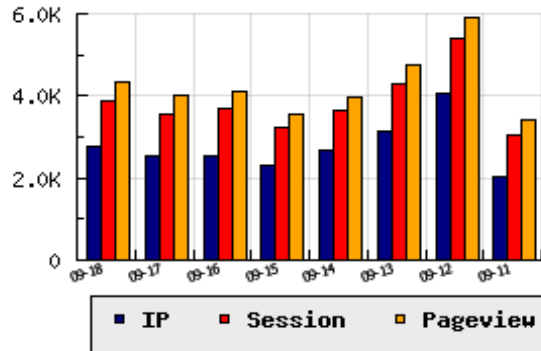

**ข้อมูลสถิติ ณ วันปัจจุบัน**

กราฟแสดงสถิติ 8 วัน

อัตราการเติบโตของเว็บ +8.97 % จากวันที่ผ่านมา

**ลำดับการเยี่ยมชมเว็บไซต์**

ที่(สมาชิกทั้งหมด) 139/7839

ที่(หมวดหลัก) 53/87(ข่าว-สื่อ)

ที่(หมวดย่อย) 2/5(รายการโทรทัศน์(เคเบิล,อินเทอร์เน็ต))

**ข้อมูลสถิติประจำวัน**

pageviews : 4,342

UIP : 2,759

USS : 3,889

RV(%) : 22 %

**อัตราการเยี่ยมชม และจัดอันดับเว็บย้อนหลัง 8 วัน**

mm-dd	UIP	USS	PVs	RV(%)	CH(%)	Rank	Rank/สมาชิก(หมวดหลัก)	Rank/สมาชิก(หมวดย่อย)
09-18	2,759	3,889	4,342	21.60	+8.97	139/7839	53/87(ข่าว-สื่อ)	2/5(รายการโทรทัศน์(เคเบิล,อินเทอร์เน็ต))
09-17	2,532	3,563	4,013	19.71	-0.35	138/7839	53/87(ข่าว-สื่อ)	2/5(รายการโทรทัศน์(เคเบิล,อินเทอร์เน็ต))
09-16	2,541	3,670	4,087	20.58	+9.43	139/7838	52/86(ข่าว-สื่อ)	2/5(รายการโทรทัศน์(เคเบิล,อินเทอร์เน็ต))
09-15	2,322	3,231	3,532	17.66	-12.97	136/7838	52/85(ข่าว-สื่อ)	2/5(รายการโทรทัศน์(เคเบิล,อินเทอร์เน็ต))
09-14	2,668	3,624	3,975	17.95	-15.14	131/7838	50/85(ข่าว-สื่อ)	2/5(รายการโทรทัศน์(เคเบิล,อินเทอร์เน็ต))
09-13	3,144	4,280	4,750	19.56	-22.79	133/7838	50/86(ข่าว-สื่อ)	2/5(รายการโทรทัศน์(เคเบิล,อินเทอร์เน็ต))
09-12	4,072	5,395	5,930	19.57	+98.93	124/7838	49/86(ข่าว-สื่อ)	2/5(รายการโทรทัศน์(เคเบิล,อินเทอร์เน็ต))
09-11	2,047	3,058	3,423	19.79	+23.76	148/7838	53/86(ข่าว-สื่อ)	2/5(รายการโทรทัศน์(เคเบิล,อินเทอร์เน็ต))

นิยาม UIP : จำนวน IP ที่ไม่ซ้ำกัน, USS : Unique Session (Session ที่ไม่ซ้ำกัน), PVs : pageviews จำนวนข้อมูลฮิต, RV%(Return Visitor) จำนวน IP ที่กลับมาดูเว็บ

CH% อัตราการเปลี่ยนแปลงของ UIP, Rank : ลำดับที่ของเว็บ จากจำนวนเว็บไซต์ทั้งหมด และนิยามทั้งหมดอ่านได้ที่ <http://truehits.net/faq/>