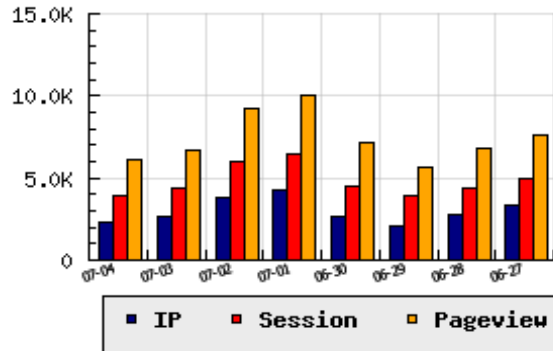

ข้อมูลสถิติ ณ วันปัจจุบัน

กราฟแสดงสถิติ 8 วัน

อัตราการเติบโตของเว็บ -9.91 % จากวันที่ผ่านมา

ลำดับการเยี่ยมชมเว็บไซต์

ที่(สมาชิกทั้งหมด) 123/7842

ที่(หมวดหลัก) 47/80(ข่าว-สื่อ)

ที่(หมวดย่อย) 2/5(รายการโทรทัศน์(เคเบิล,อินเทอร์เน็ต))

ข้อมูลสถิติประจำวัน

pageviews : 6,095

UIP : 2,363

USS : 3,891

RV(%) : 39 %

อัตราการเยี่ยมชม และจัดอันดับเว็บย้อนหลัง 8 วัน

mm-dd	UIP	USS	PVs	RV(%)	CH(%)	Rank	Rank/สมาชิก(หมวดหลัก)	Rank/สมาชิก(หมวดย่อย)
07-04	2,363	3,891	6,095	39.06	-9.91	123/7842	47/80(ข่าว-สื่อ)	2/5(รายการโทรทัศน์(เคเบิล,อินเทอร์เน็ต))
07-03	2,623	4,358	6,721	38.92	-31.32	122/7842	47/79(ข่าว-สื่อ)	2/5(รายการโทรทัศน์(เคเบิล,อินเทอร์เน็ต))
07-02	3,819	5,953	9,241	37.39	-11.12	106/7842	45/80(ข่าว-สื่อ)	2/5(รายการโทรทัศน์(เคเบิล,อินเทอร์เน็ต))
07-01	4,297	6,438	10,065	36.07	+62.89	104/7842	44/80(ข่าว-สื่อ)	2/5(รายการโทรทัศน์(เคเบิล,อินเทอร์เน็ต))
06-30	2,638	4,542	7,102	38.55	+27.01	120/7842	47/82(ข่าว-สื่อ)	2/5(รายการโทรทัศน์(เคเบิล,อินเทอร์เน็ต))
06-29	2,077	3,903	5,649	38.76	-25.82	114/7842	47/80(ข่าว-สื่อ)	2/5(รายการโทรทัศน์(เคเบิล,อินเทอร์เน็ต))
06-28	2,800	4,403	6,783	37.25	-16.29	111/7842	47/81(ข่าว-สื่อ)	2/5(รายการโทรทัศน์(เคเบิล,อินเทอร์เน็ต))
06-27	3,345	4,996	7,570	34.47	+2.80	109/7842	46/80(ข่าว-สื่อ)	2/5(รายการโทรทัศน์(เคเบิล,อินเทอร์เน็ต))

นิยาม UIP : จำนวน IP ที่ไม่ซ้ำกัน, USS : Unique Session (Session ที่ไม่ซ้ำกัน), PVs : pageviews จำนวนข้อมูลฮิต, RV%(Return Visitor) จำนวน IP ที่กลับมาดูเว็บ

CH% อัตราการเปลี่ยนแปลงของ UIP , Rank : ลำดับที่ของเว็บ จากจำนวนเว็บไซต์ทั้งหมด และนิยามทั้งหมดอ่านได้ที่ <http://truehits.net/faq/>