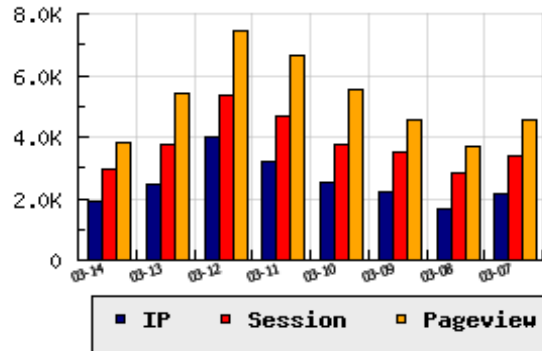

**ข้อมูลสถิติ ณ วันปัจจุบัน**

กราฟแสดงสถิติ 8 วัน

อัตราการเติบโตของเว็บ -23.72 % จากวันที่ผ่านมา

**ลำดับการเยี่ยมชมเว็บไซต์**

ที่(สมาชิกทั้งหมด) 108/7844

ที่(หมวดหลัก) 43/76(ข่าว-สื่อ)

ที่(หมวดย่อย) 4/4(ข่าว ภาษาอังกฤษ)

**ข้อมูลสถิติประจำวัน**

pageviews : 3,839

UIP : 1,901

USS : 2,980

RV(%) : 30 %

**อัตราการเยี่ยมชม และจัดอันดับเว็บย้อนหลัง 8 วัน**

mm-dd	UIP	USS	PVs	RV(%)	CH(%)	Rank	Rank/สมาชิก(หมวดหลัก)	Rank/สมาชิก(หมวดย่อย)
03-14	1,901	2,980	3,839	29.51	-23.72	108/7844	43/76(ข่าว-สื่อ)	4/4(ข่าว ภาษาอังกฤษ)
03-13	2,492	3,741	5,440	29.29	-37.93	109/7844	44/76(ข่าว-สื่อ)	4/4(ข่าว ภาษาอังกฤษ)
03-12	4,015	5,372	7,452	25.45	+26.58	94/7844	39/75(ข่าว-สื่อ)	4/4(ข่าว ภาษาอังกฤษ)
03-11	3,172	4,650	6,669	27.99	+27.03	108/7844	44/77(ข่าว-สื่อ)	4/4(ข่าว ภาษาอังกฤษ)
03-10	2,497	3,779	5,513	27.27	+12.53	110/7844	43/75(ข่าว-สื่อ)	4/4(ข่าว ภาษาอังกฤษ)
03-09	2,219	3,496	4,566	29.79	+33.92	113/7844	44/76(ข่าว-สื่อ)	4/4(ข่าว ภาษาอังกฤษ)
03-08	1,657	2,824	3,697	31.32	-23.89	113/7844	44/73(ข่าว-สื่อ)	4/4(ข่าว ภาษาอังกฤษ)
03-07	2,177	3,389	4,571	26.60	-42.50	107/7844	44/75(ข่าว-สื่อ)	4/4(ข่าว ภาษาอังกฤษ)

นิยาม UIP : จำนวน IP ที่ไม่ซ้ำกัน, USS : Unique Session (Session ที่ไม่ซ้ำกัน), PVs : pageviews จำนวนข้อมูลฮิต, RV%(Return Visitor) จำนวน IP ที่กลับมาดูเว็บ

CH% อัตราการเปลี่ยนแปลงของ UIP , Rank : ลำดับที่ของเว็บ จากจำนวนเว็บไซต์ทั้งหมด และนิยามทั้งหมดอ่านได้ที่ <http://truehits.net/faq/>