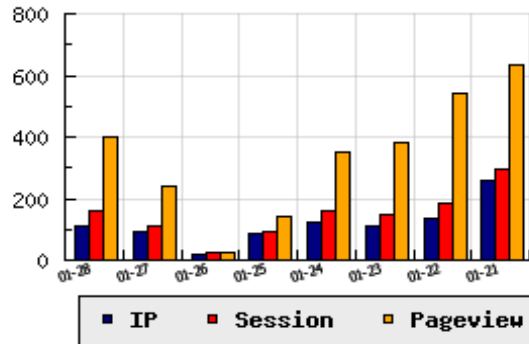

ข้อมูลสถิติ ณ วันปัจจุบัน

กราฟแสดงสถิติ 8 วัน

อัตราการเติบโตของเว็บ +19.15 % จากวันที่ผ่านมา

ลำดับการเยี่ยมชมเว็บไซต์

ที่(สมาชิกทั้งหมด) 260/7839

ที่(หมวดหลัก) 12/44(อสังหาริมทรัพย์-ก่อสร้าง)

ที่(หมวดย่อย) 1/8(สวนและตกแต่ง ,เฟอร์นิเจอร์,ตกแต่งภายใน)

ข้อมูลสถิติประจำวัน

pageviews : 402

UIP : 112

USS : 161

RV(%) : 26 %

อัตราการเยี่ยมชม และจัดอันดับเว็บย้อนหลัง 8 วัน

mm-dd	UIP	USS	PVs	RV(%)	CH(%)	Rank	Rank/สมาชิก(หมวดหลัก)	Rank/สมาชิก(หมวดย่อย)
01-28	112	161	402	25.89	+19.15	260/7839	12/44(อสังหาริมทรัพย์-ก่อสร้าง)	1/8(สวนและตกแต่ง ,เฟอร์นิเจอร์,ตกแต่งภายใน)
01-27	94	111	242	25.53	+347.62	267/7839	13/46(อสังหาริมทรัพย์-ก่อสร้าง)	2/8(สวนและตกแต่ง ,เฟอร์นิเจอร์,ตกแต่งภายใน)
01-26	21	22	27	9.52	-75.86	310/7839	16/47(อสังหาริมทรัพย์-ก่อสร้าง)	2/8(สวนและตกแต่ง ,เฟอร์นิเจอร์,ตกแต่งภายใน)
01-25	87	92	144	20.69	-29.84	258/7839	12/45(อสังหาริมทรัพย์-ก่อสร้าง)	1/8(สวนและตกแต่ง ,เฟอร์นิเจอร์,ตกแต่งภายใน)
01-24	124	161	350	25.00	+9.73	255/7839	12/46(อสังหาริมทรัพย์-ก่อสร้าง)	1/8(สวนและตกแต่ง ,เฟอร์นิเจอร์,ตกแต่งภายใน)
01-23	113	145	383	28.32	-18.12	262/7839	12/44(อสังหาริมทรัพย์-ก่อสร้าง)	1/8(สวนและตกแต่ง ,เฟอร์นิเจอร์,ตกแต่งภายใน)
01-22	138	183	544	25.36	-46.51	258/7839	11/48(อสังหาริมทรัพย์-ก่อสร้าง)	1/8(สวนและตกแต่ง ,เฟอร์นิเจอร์,ตกแต่งภายใน)
01-21	258	296	632	22.09	+113.22	227/7839	10/45(อสังหาริมทรัพย์-ก่อสร้าง)	1/8(สวนและตกแต่ง ,เฟอร์นิเจอร์,ตกแต่งภายใน)

นิยาม UIP : จำนวน IP ที่ไม่ซ้ำกัน, USS : Unique Session (Session ที่ไม่ซ้ำกัน), PVs : pageviews จำนวนข้อมูลฮิต, RV%(Return Visitor) จำนวน IP ที่กลับมาดูเว็บ

CH% อัตราการเปลี่ยนแปลงของ UIP , Rank : ลำดับที่ของเว็บ จากจำนวนเว็บไซต์ทั้งหมด และนิยามทั้งหมดอ่านได้ที่ <http://truehits.net/faq/>