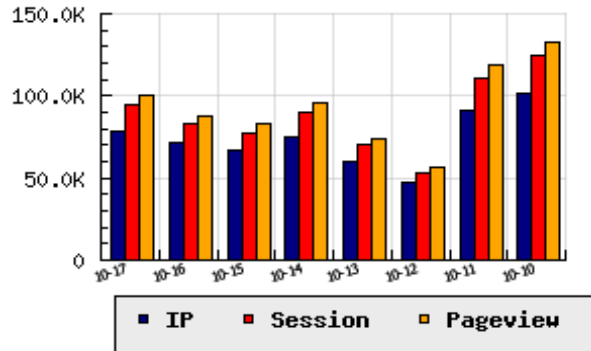

ข้อมูลสถิติ ณ วันปัจจุบัน

กราฟแสดงสถิติ 8 วัน

อัตราการเติบโตของเว็บ +10.35 % จากวันที่ผ่านมา

ลำดับการเยี่ยมชมเว็บไซต์

ที่(สมาชิกทั้งหมด) 27/7839

ที่(หมวดหลัก) 16/85(ข่าว-สื่อ)

ที่(หมวดย่อย) 1/20(รวมข่าวออนไลน์)

ข้อมูลสถิติประจำวัน

pageviews : 100,092

UIP : 78,326

USS : 94,769

RV(%) : 20 %

อัตราการเยี่ยมชม และจัดอันดับเว็บย้อนหลัง 8 วัน

mm-dd	UIP	USS	PVs	RV(%)	CH(%)	Rank	Rank/สมาชิก(หมวดหลัก)	Rank/สมาชิก(หมวดย่อย)
10-17	78,326	94,769	100,092	19.66	+10.35	27/7839	16/85(ข่าว-สื่อ)	1/20(รวมข่าวออนไลน์)
10-16	70,982	83,359	88,267	17.92	+5.89	30/7839	17/85(ข่าว-สื่อ)	1/20(รวมข่าวออนไลน์)
10-15	67,033	77,223	82,683	17.45	-11.11	31/7839	17/85(ข่าว-สื่อ)	1/20(รวมข่าวออนไลน์)
10-14	75,407	89,426	95,833	19.62	+24.69	27/7839	17/85(ข่าว-สื่อ)	1/20(รวมข่าวออนไลน์)
10-13	60,477	70,607	74,379	16.80	+28.31	31/7839	18/86(ข่าว-สื่อ)	1/20(รวมข่าวออนไลน์)
10-12	47,133	53,061	56,267	14.51	-48.41	35/7839	19/86(ข่าว-สื่อ)	1/20(รวมข่าวออนไลน์)
10-11	91,353	110,781	118,461	20.82	-9.78	26/7839	17/84(ข่าว-สื่อ)	1/20(รวมข่าวออนไลน์)
10-10	101,260	124,471	132,420	21.39	-8.98	25/7839	16/86(ข่าว-สื่อ)	1/21(รวมข่าวออนไลน์)

นิยาม UIP : จำนวน IP ที่ไม่ซ้ำกัน, USS : Unique Session (Session ที่ไม่ซ้ำกัน), PVs : pageviews จำนวนข้อมูลฮิต, RV%(Return Visitor) จำนวน IP ที่กลับมาดูเว็บ

CH% อัตราการเปลี่ยนแปลงของ UIP , Rank : ลำดับที่ของเว็บ จากจำนวนเว็บไซต์ทั้งหมด และนิยามทั้งหมดอ่านได้ที่ <http://truehits.net/faq/>