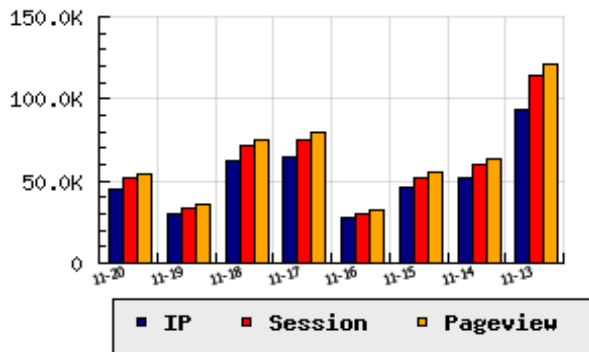

ข้อมูลสถิติ ณ วันปัจจุบัน

กราฟแสดงสถิติ 8 วัน

อัตราการเติบโตของเว็บ +51.79 % จากวันที่ผ่านมา

ลำดับการเยี่ยมชมเว็บไซต์

ที่(สมาชิกทั้งหมด) 36/7839

ที่(หมวดหลัก) 19/83(ข่าว-สื่อ)

ที่(หมวดย่อย) 1/20(รวมชาวออนไลน์)

ข้อมูลสถิติประจำวัน

pageviews : 54,613

UIP : 45,565

USS : 51,781

RV(%) : 14 %

อัตราการเยี่ยมชม และจัดอันดับเว็บย้อนหลัง 8 วัน

mm-dd	UIP	USS	PVs	RV(%)	CH(%)	Rank	Rank/สมาชิก(หมวดหลัก)	Rank/สมาชิก(หมวดย่อย)
11-20	45,565	51,781	54,613	14.41	+51.79	36/7839	19/83(ข่าว-สื่อ)	1/20(รวมชาวออนไลน์)
11-19	30,018	33,049	35,240	12.75	-51.44	48/7839	23/84(ข่าว-สื่อ)	1/20(รวมชาวออนไลน์)
11-18	61,810	71,431	75,225	15.77	-5.07	33/7839	20/83(ข่าว-สื่อ)	1/20(รวมชาวออนไลน์)
11-17	65,110	75,428	79,465	16.09	+137.45	26/7839	16/84(ข่าว-สื่อ)	1/20(รวมชาวออนไลน์)
11-16	27,420	29,889	32,236	12.75	-40.23	47/7839	22/84(ข่าว-สื่อ)	1/20(รวมชาวออนไลน์)
11-15	45,873	51,688	54,951	14.59	-12.58	34/7839	19/83(ข่าว-สื่อ)	1/20(รวมชาวออนไลน์)
11-14	52,473	59,608	63,891	15.83	-43.72	37/7839	20/84(ข่าว-สื่อ)	1/20(รวมชาวออนไลน์)
11-13	93,235	113,736	121,111	20.75	-9.92	25/7839	15/83(ข่าว-สื่อ)	1/20(รวมชาวออนไลน์)

นิยาม UIP : จำนวน IP ที่ไม่ซ้ำกัน, USS : Unique Session (Session ที่ไม่ซ้ำกัน), PVs : pageviews จำนวนข้อมูลฮิต, RV%(Return Visitor) จำนวน IP ที่กลับมาดูเว็บ

CH% อัตราการเปลี่ยนแปลงของ UIP, Rank : ลำดับที่ของเว็บ จากจำนวนเว็บไซต์ทั้งหมด และนิยามทั้งหมดอ่านได้ที่ <http://truehits.net/faq/>