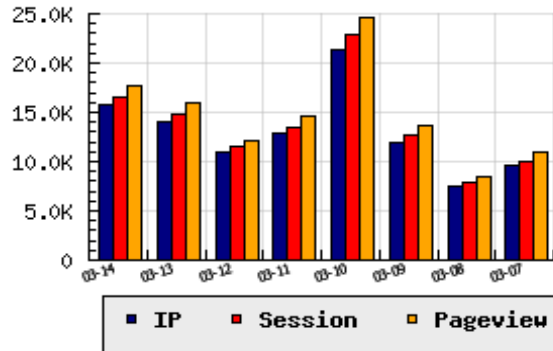

**ข้อมูลสถิติ ณ วันปัจจุบัน**

กราฟแสดงสถิติ 8 วัน

อัตราการเติบโตของเว็บ +12.51 % จากวันที่ผ่านมา

**ลำดับการเยี่ยมชมเว็บไซต์**

ที่(สมาชิกทั้งหมด) 49/7844

ที่(หมวดหลัก) 23/76(ข่าว-สื่อ)

ที่(หมวดย่อย) 1/14(รวมข่าวออนไลน์)

**ข้อมูลสถิติประจำวัน**

pageviews : 17,721

UIP : 15,752

USS : 16,633

RV(%) : 10 %

**อัตราการเยี่ยมชม และจัดอันดับเว็บย้อนหลัง 8 วัน**

mm-dd	UIP	USS	PVs	RV(%)	CH(%)	Rank	Rank/สมาชิก(หมวดหลัก)	Rank/สมาชิก(หมวดย่อย)
03-14	15,752	16,633	17,721	10.01	+12.51	49/7844	23/76(ข่าว-สื่อ)	1/14(รวมข่าวออนไลน์)
03-13	14,001	14,764	15,922	10.64	+27.89	56/7844	25/76(ข่าว-สื่อ)	2/14(รวมข่าวออนไลน์)
03-12	10,948	11,485	12,176	8.13	-14.72	66/7844	31/75(ข่าว-สื่อ)	2/14(รวมข่าวออนไลน์)
03-11	12,838	13,527	14,638	10.46	-39.66	65/7844	31/77(ข่าว-สื่อ)	2/14(รวมข่าวออนไลน์)
03-10	21,277	22,854	24,559	11.83	+77.29	48/7844	24/75(ข่าว-สื่อ)	2/14(รวมข่าวออนไลน์)
03-09	12,001	12,726	13,560	9.64	+60.57	64/7844	29/76(ข่าว-สื่อ)	2/14(รวมข่าวออนไลน์)
03-08	7,474	7,868	8,471	9.71	-22.42	70/7844	31/73(ข่าว-สื่อ)	2/14(รวมข่าวออนไลน์)
03-07	9,634	10,066	10,903	9.85	-38.60	69/7844	30/75(ข่าว-สื่อ)	2/14(รวมข่าวออนไลน์)

นิยาม UIP : จำนวน IP ที่ไม่ซ้ำกัน, USS : Unique Session (Session ที่ไม่ซ้ำกัน), PVs : pageviews จำนวนข้อมูลฮิต, RV%(Return Visitor) จำนวน IP ที่กลับมาดูเว็บ

CH% อัตราการเปลี่ยนแปลงของ UIP , Rank : ลำดับที่ของเว็บ จากจำนวนเว็บไซต์ทั้งหมด และนิยามทั้งหมดอ่านได้ที่ <http://truehits.net/faq/>