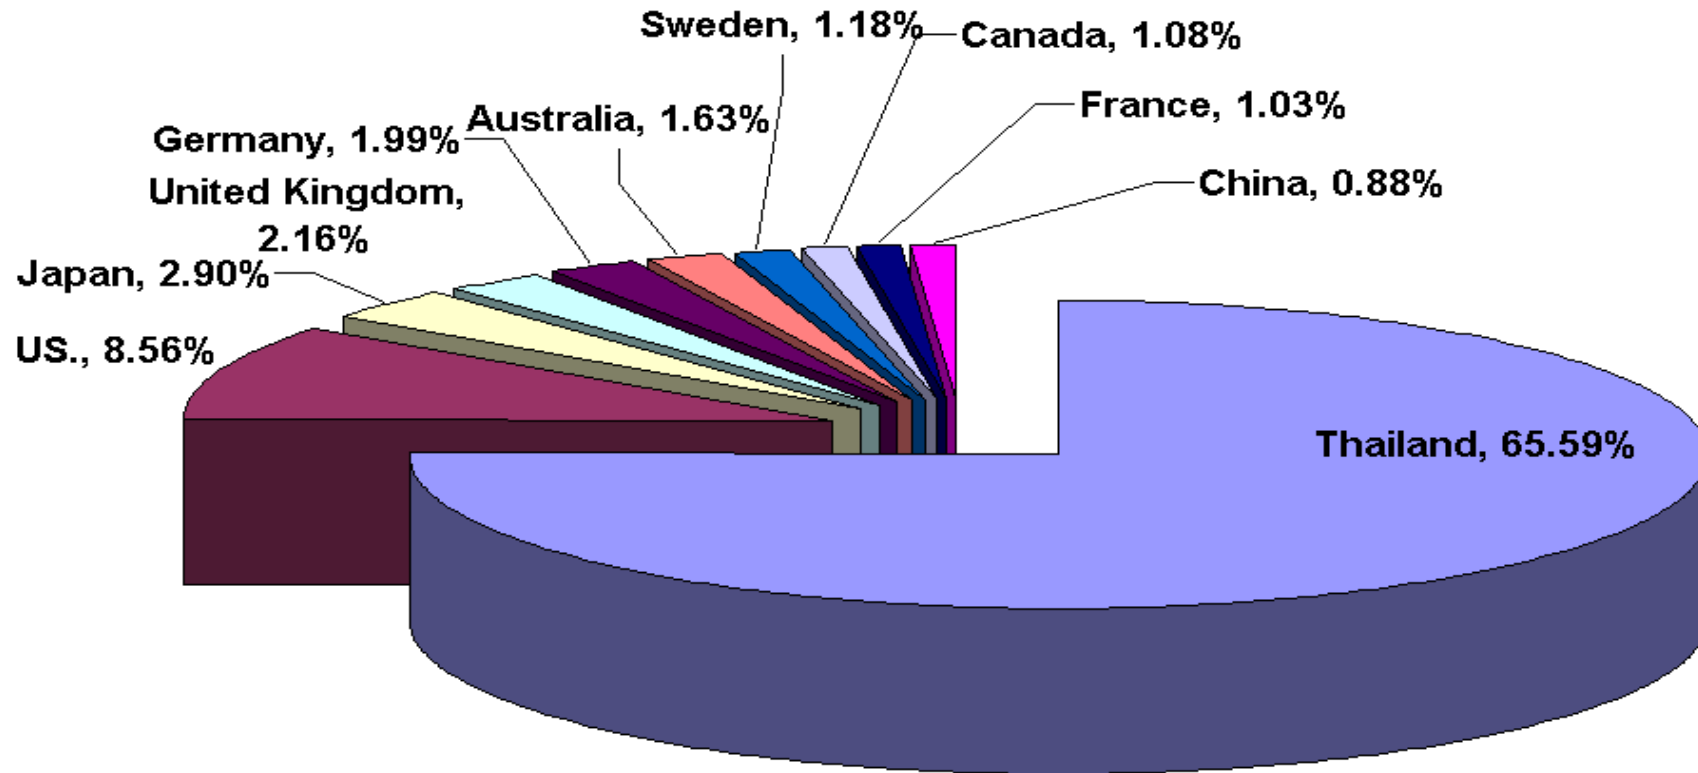

เฉลี่ย **36,188,030** PVs/Day

Daily Average Unique Visitors ปี 48

405,390 **+(38.63%)**

จำนวนเว็บไซต์สมาชิก **7,534 - 8,742** เว็บไซต์

วันที่ ip น้อยสุด 23/2/05 318,533 **(+76%)**

วันที่ pv น้อยสุด 1/1/05 16,716,369 **(+80%)**

วันที่ ip มากสุด 3/1/05 533,771 **(+2.8%)**

วันที่ pv มากสุด 21/9/05 48,133,793 **(+66%)**

Truehits Index

Average Daily Pageview/Month

Average Daily Unique IP/Month

Top 10 Unique Visitors แยกตามประเทศ

ประเทศไทย มีสัดส่วนเพิ่มขึ้นของ Unique Visitors (+12.7%)

10 หมวดเว็บไซต์ยอดนิยม

หน่วยงาน ราชการมีผู้เยี่ยมชม 1.64% (-0.13%)

อันดับหมวดเว็บไซต์ยอดนิยม			>> <u>แนว</u> <u>โน้ม</u>
หมวด	จำนวนเว็บ(%)	%การใช้งาน	
บันเทิง	737(8.39)	24.55%	+2.89
อินเทอร์เน็ต	649(7.38)	20.68%	-8.47
บุคคล-สังคม	751(8.55)	10.63%	+4.63
ข่าว-สื่อ	220(2.5)	7.48%	+0.16
ข้อปบึง	636(7.24)	6.07%	+1.57
ธุรกิจ	940(10.7)	5.21%	-2.11
เกมส์	205(2.33)	5.04%	-1.16
ยานยนต์	195(2.22)	2.66%	-0.01
ธนาคาร-การเงิน	134(1.52)	2.44%	-0.32
บันเทิงสำหรับผู้ใหญ่	43(0.49)	2.33%	(เพิ่มใหม่)
คอมพิวเตอร์	539(6.14)	2.32%	+0.3
การศึกษา	1,100(12.52)	1.97%	-0.36
กีฬา	211(2.4)	1.90%	+0.42
มือถือ-พีดีเอ	133(1.51)	1.71%	-0.09
หน่วยงานราชการ,องค์กร	885(10.07)	1.64%	-0.13
ท่องเที่ยว	669(7.61)	1.53%	+0.02
ศิลปะ-วัฒนธรรม	262(2.98)	1.18%	+0.34
อสังหาริมทรัพย์	217(2.47)	0.32%	(เพิ่มใหม่)
สุขภาพ	257(2.92)	0.32%	-0.19