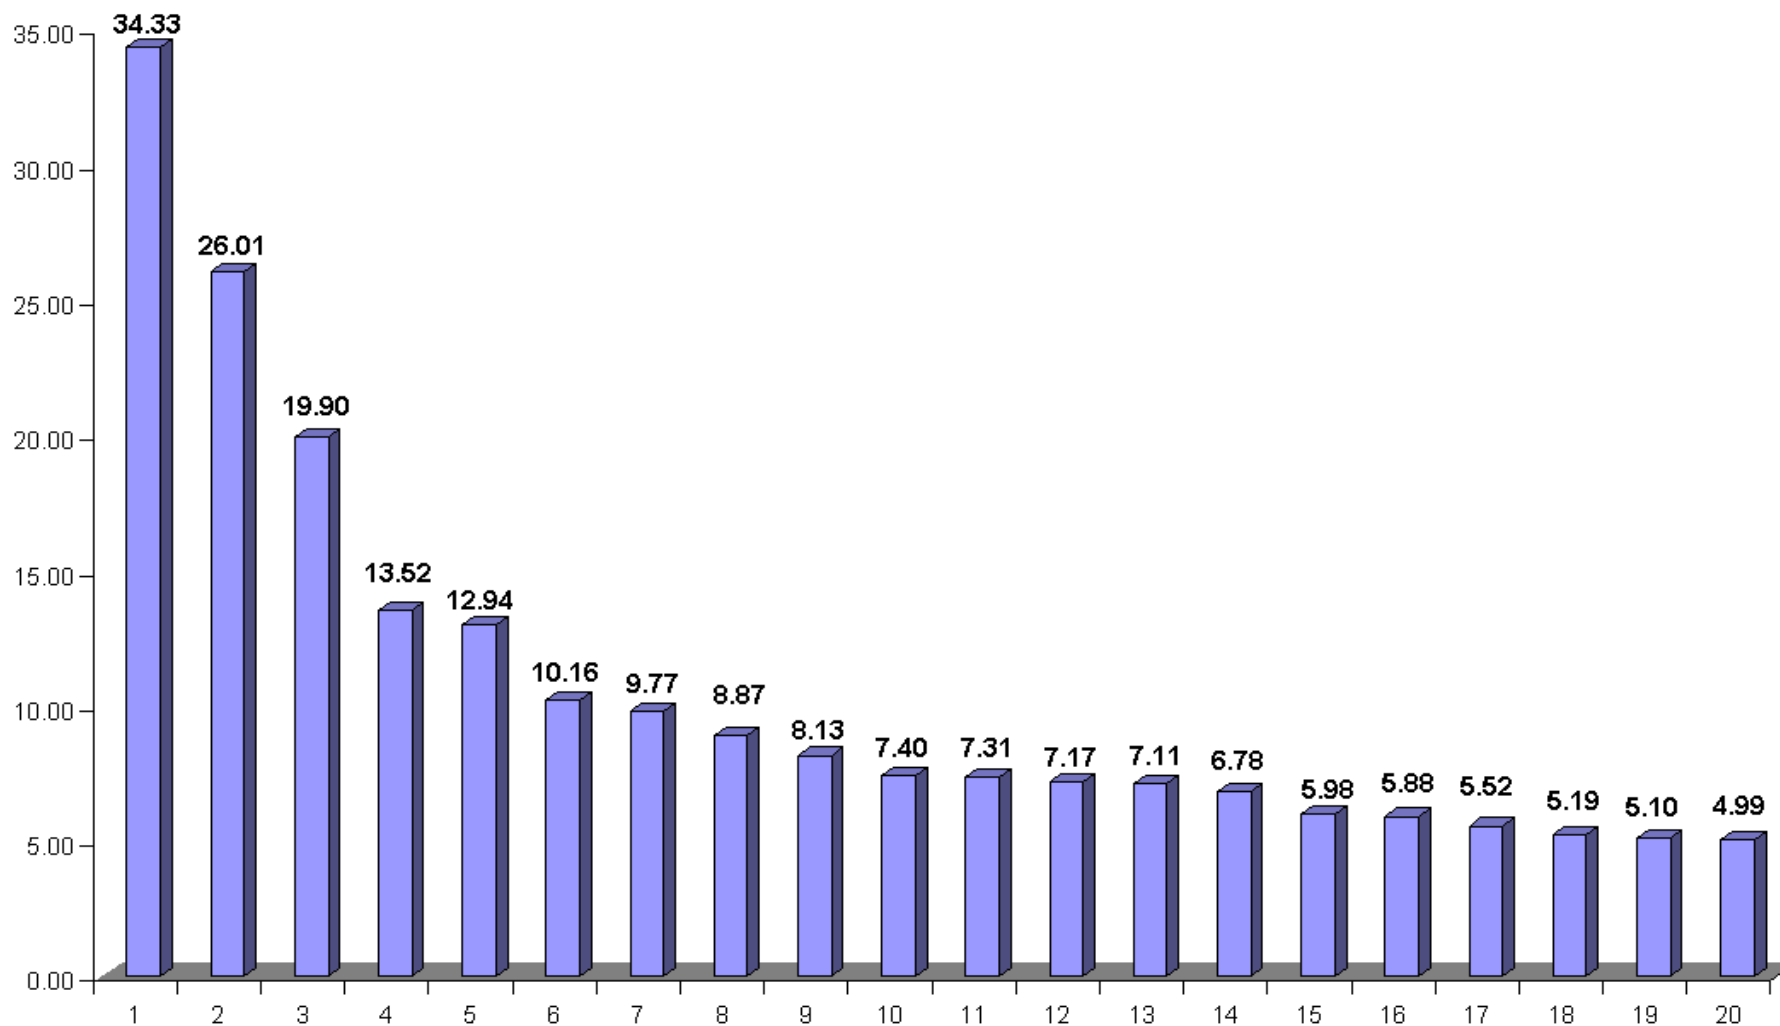

ข้อมูลศิษย์เวิร์ด จาก 10 อันดับแรกรายวัน แสดงเหตุการณ์ในแต่ละช่วงเวลา

ความละเอียดของหน้าจอ

แนวโน้มแสดงความละเอียดหน้าจอ

Which screen resolution?

ตารางแสดง 20 เว็บไซต์ยอดนิยม

	IP	Pageviews	Popularity Rating(%)	เพิ่มขึ้น
อันดับ 1	139,179	4,207,515	34.33	6.45
อันดับ 2	105,462	2,332,991	26.01	0.06
อันดับ 3	80,653	1,277,990	19.90	7.72
อันดับ 4	54,792	788,531	13.52	1.53
อันดับ 5	52,476	1,180,919	12.94	2.85
อันดับ 6	41,172	458,346	10.16	3.35
อันดับ 7	39,595	891,029	9.77	3.46
อันดับ 8	35,963	535,816	8.87	2.78
อันดับ 9	32,968	275,886	8.13	2.05
อันดับ 10	30,001	292,301	7.40	1.65
อันดับ 11	29,622	494,285	7.31	2.62
อันดับ 12	29,057	671,723	7.17	2.56
อันดับ 13	28,833	698,694	7.11	2.69
อันดับ 14	27,466	315,180	6.78	2.42
อันดับ 15	24,239	318,234	5.98	1.64
อันดับ 16	23,824	362,063	5.88	1.54
อันดับ 17	22,389	283,740	5.52	1.30
อันดับ 18	21,059	381,314	5.19	1.06
อันดับ 19	20,692	552,101	5.10	1.02
อันดับ 20	20,242	64,766	4.99	1.06

PR ของ 20 เว็บไซต์แรก ที่ค่าเพิ่มขึ้นทุกเว็บ

Popularity Rating ของ 20 อันดับแรก

กราฟแสดงผู้เยี่ยมชม รายชั่วโมง

Pageviews เพิ่มขึ้น (85.61%) ช่วงเวลาที่ดูมากที่สุด คือ 15.00-17.00 ช่วงเวลาที่ดูน้อยสุด คือ 5.00-6.30 เหมือนปีที่แล้ว