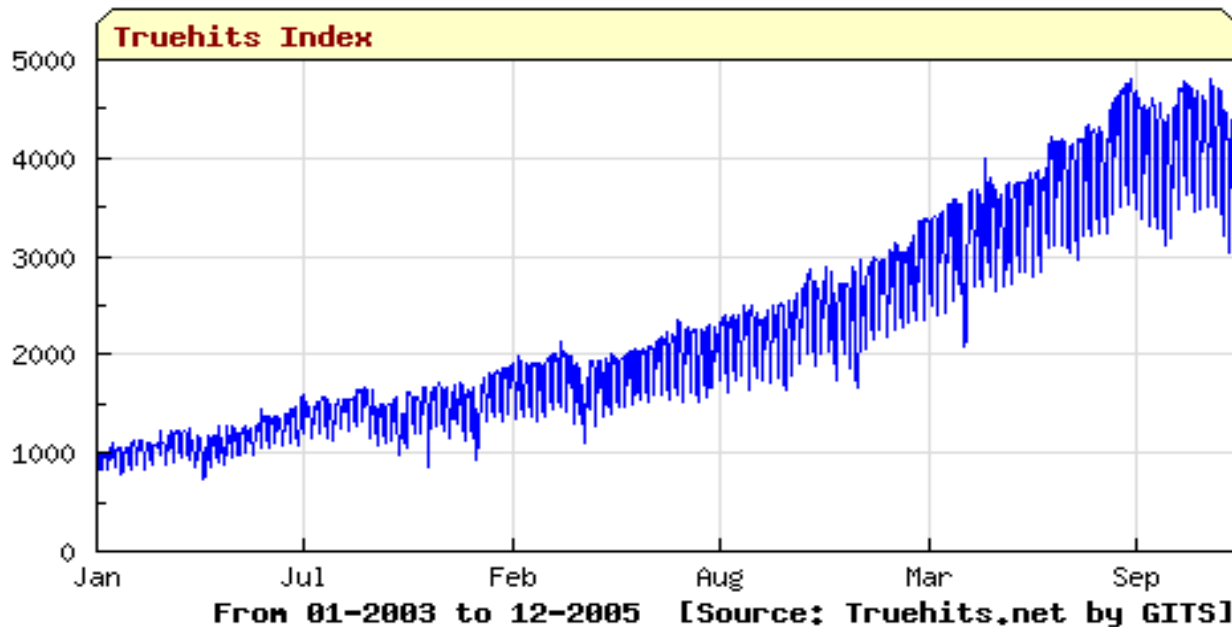

เฉลี่ย **36,188,030** PVs/Day

Daily Average Unique Visitors ปี 48

405,390 **+(38.63%)**

จำนวนเว็บไซต์สมาชิก **7,534 - 8,742** เว็บไซต์

วันที่ ip น้อยสุด 23/2/05 318,533 **(+76%)**

วันที่ pv น้อยสุด 1/1/05 16,716,369 **(+80%)**

วันที่ ip มากสุด 3/1/05 533,771 **(+2.8%)**

วันที่ pv มากสุด 21/9/05 48,133,793 **(+66%)**

Truehits Index

Average Daily Pageview/Month

Average Daily Unique IP/Month

Top 10 Unique Visitors แยกตามประเทศ

ประเทศไทย มีสัดส่วนเพิ่มขึ้นของ Unique Visitors (+12.7%)

PR ของ 20 เว็บไซต์แรก ที่ค่าเพิ่มขึ้นทุกเว็บ

Popularity Rating ของ 20 อันดับแรก

กราฟแสดงผู้เยี่ยมชม รายชั่วโมง

Pageviews เพิ่มขึ้น (85.61%) ช่วงเวลาที่ดูมากที่สุด คือ 15.00-17.00 ช่วงเวลาที่ดูน้อยสุด คือ 5.00-6.30 เหมือนปีที่แล้ว