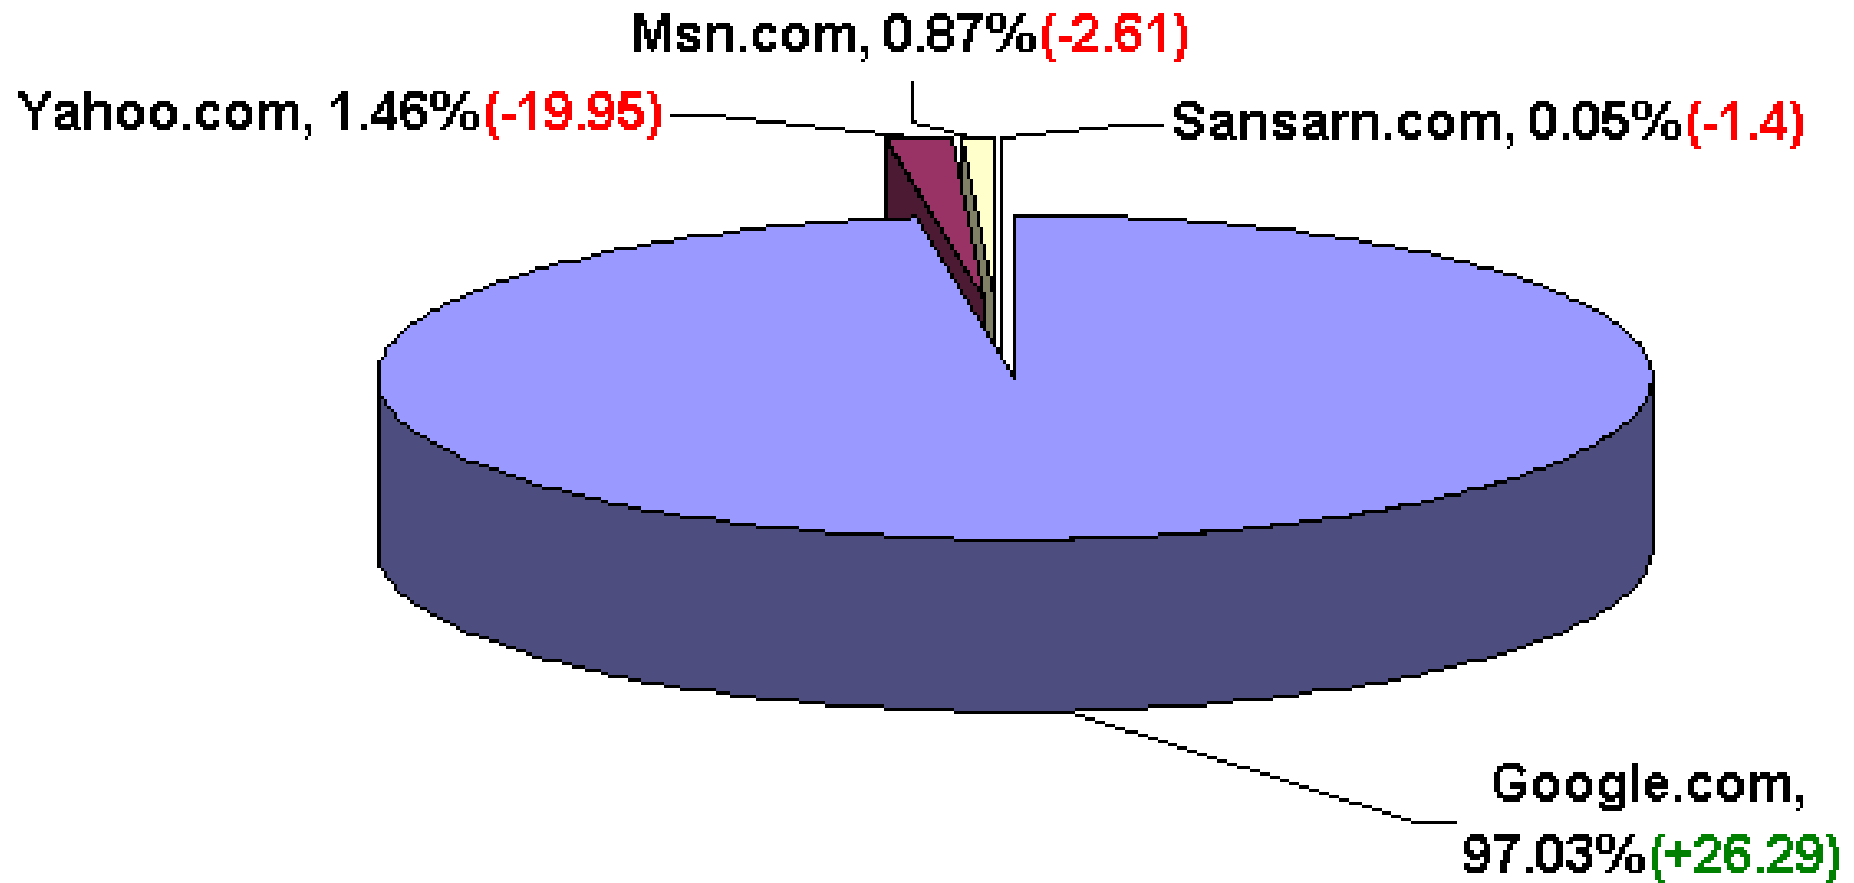

FireFox www.firefox.com

เครื่องมือค้นหาที่นิยมใช้

แนวโน้มการใช้เครื่องมือค้นหา

Which search engine?

แสดง 20 คีย์เวิร์ดที่ใช้ค้นหาบ่อยที่สุด

อันดับ	คีย์เวิร์ด	จำนวนครั้งที่ search	คิดเป็น %	เปลี่ยนแปลง
1	เกมส์	8617347	18.67	15.75
2	ดูดวง	4387695	9.50	2.91
3	ฟังเพลง	3669709	7.95	2.24
4	แอบถ่าย	2483807	5.38	2.96
5	มือถือ	2269648	4.92	3.83
6	กลอน	1936167	4.19	3.26
7	เพลง	1844870	4.00	1.69
8	งานราชการ	1551890	3.36	-
9	กลอนวันพ่อ	1440993	3.12	-
10	สมัครงาน	893731	1.94	-0.17
11	แต่จังกิม	846316	1.83	-
12	เนื้อเพลง	838981	1.82	0.06
13	ฟังเพลงออนไลน์	781435	1.69	0.41
14	น้ำดื่มแก้ว	764411	1.66	-
15	โทรศัพท์มือถือ	688027	1.49	-0.55
16	สินามิ	621571	1.35	1.35
17	การ์ตูน	588004	1.27	0.49
18	กล่องดิจิตอล	493456	1.07	0.35
19	ทำนายฝัน	433436	0.94	-
20	เพลงออนไลน์	413987	0.90	0.19