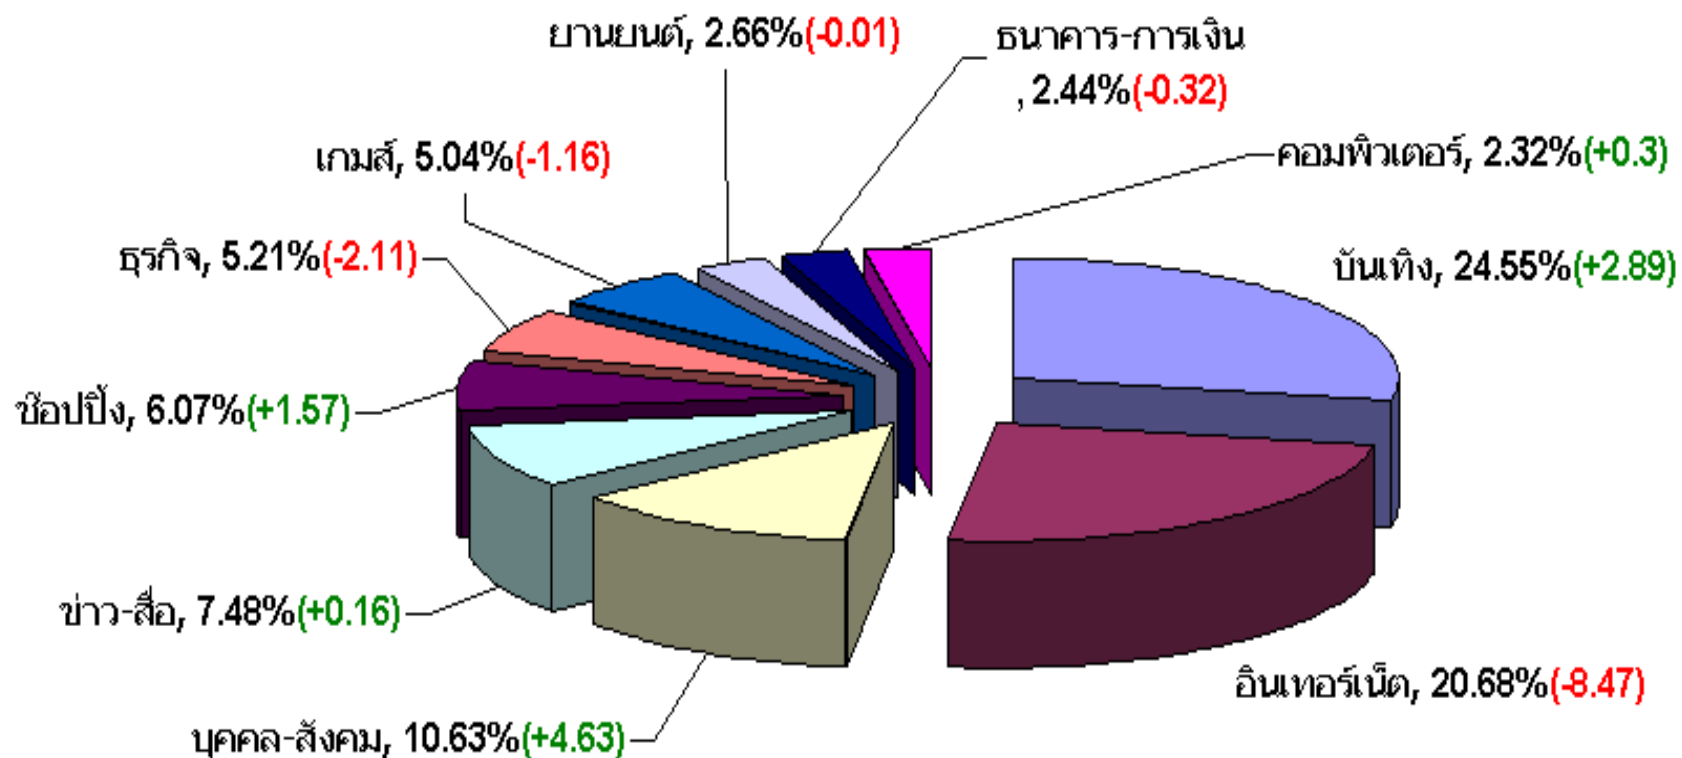

10 หมวดเว็บไซต์ยอดนิยม

หน่วยงาน ราชการมีผู้เยี่ยมชม 1.64% (-0.13%)