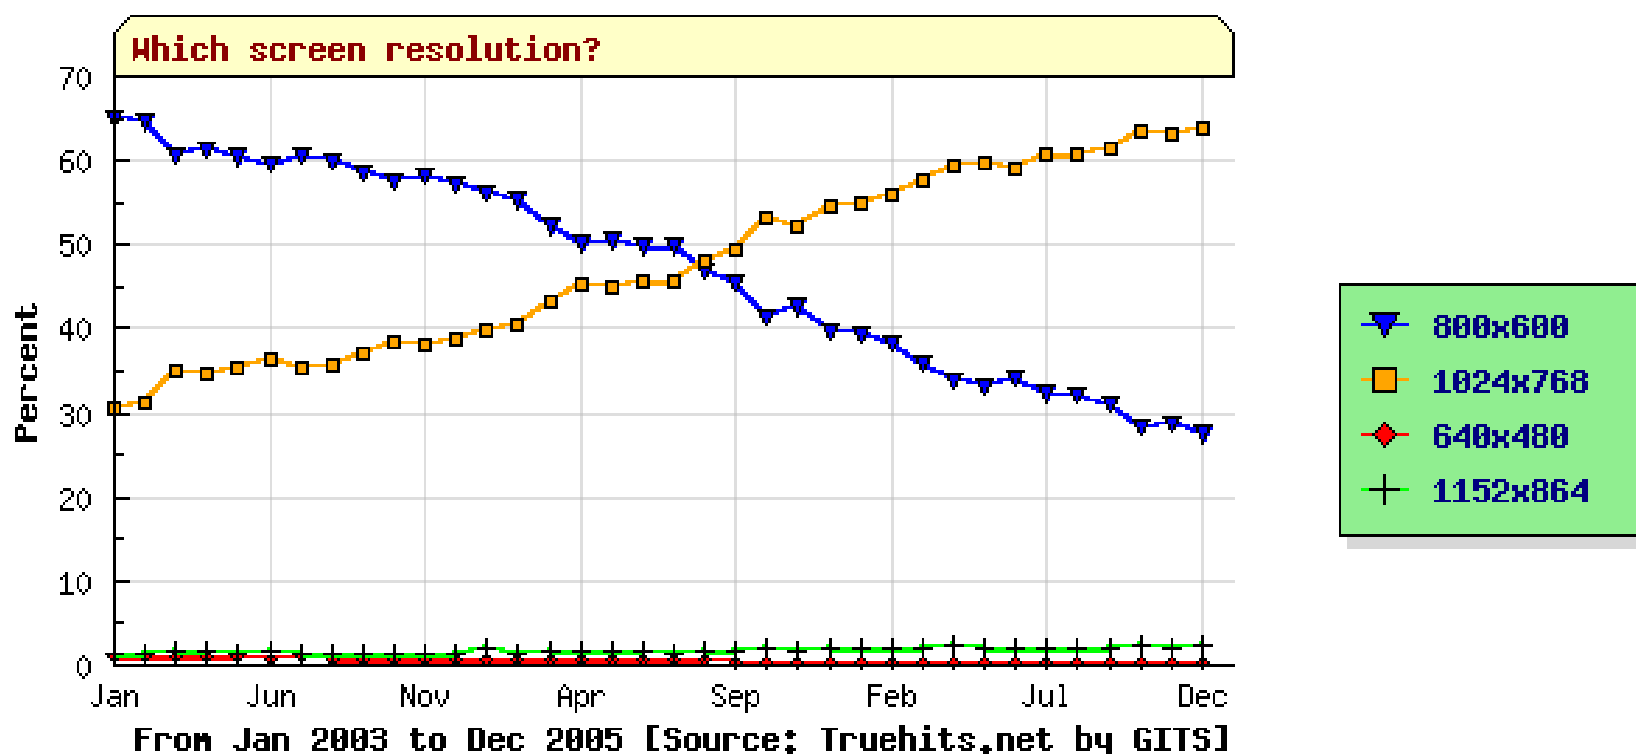

ข้อมูลศิษย์เวิร์ด จาก 10 อันดับแรกรายวัน แสดงเหตุการณ์ในแต่ละช่วงเวลา

ความละเอียดของหน้าจอ

แนวโน้มแสดงความละเอียดหน้าจอ

Which screen resolution?

ตารางแสดง 20 เว็บไซต์ยอดนิยม

	IP	Pageviews	Popularity Rating(%)	เพิ่มขึ้น
อันดับ 1	139,179	4,207,515	34.33	6.45
อันดับ 2	105,462	2,332,991	26.01	0.06
อันดับ 3	80,653	1,277,990	19.90	7.72
อันดับ 4	54,792	788,531	13.52	1.53
อันดับ 5	52,476	1,180,919	12.94	2.85
อันดับ 6	41,172	458,346	10.16	3.35
อันดับ 7	39,595	891,029	9.77	3.46
อันดับ 8	35,963	535,816	8.87	2.78
อันดับ 9	32,968	275,886	8.13	2.05
อันดับ 10	30,001	292,301	7.40	1.65
อันดับ 11	29,622	494,285	7.31	2.62
อันดับ 12	29,057	671,723	7.17	2.56
อันดับ 13	28,833	698,694	7.11	2.69
อันดับ 14	27,466	315,180	6.78	2.42
อันดับ 15	24,239	318,234	5.98	1.64
อันดับ 16	23,824	362,063	5.88	1.54
อันดับ 17	22,389	283,740	5.52	1.30
อันดับ 18	21,059	381,314	5.19	1.06
อันดับ 19	20,692	552,101	5.10	1.02
อันดับ 20	20,242	64,766	4.99	1.06

PR ของ 20 เว็บไซต์แรก ที่ค่าเพิ่มขึ้นทุกเว็บ

Popularity Rating ของ 20 อันดับแรก

กราฟแสดงผู้เยี่ยมชม รายชั่วโมง

Pageviews เพิ่มขึ้น (85.61%) ช่วงเวลาที่ดูมากที่สุด คือ 15.00-17.00 ช่วงเวลาที่ดูน้อยสุด คือ 5.00-6.30 เหมือนปีที่แล้ว

กราฟแสดง การเยี่ยมชม วันจันทร์-อาทิตย์

ปี 2005 วันที่มีคนเข้าดูสูงสุด คือ วันอังคาร และน้อยสุด คือ วันอาทิตย์
ปี 2004 วันที่มีคนเข้าดูสูงสุด คือ วันพฤหัสบดี และน้อยสุด คือ วันเสาร์

Truehits.net
ศูนย์รวมสถิติเว็บไทยและ
+SMS! สารบัญเว็บไทย