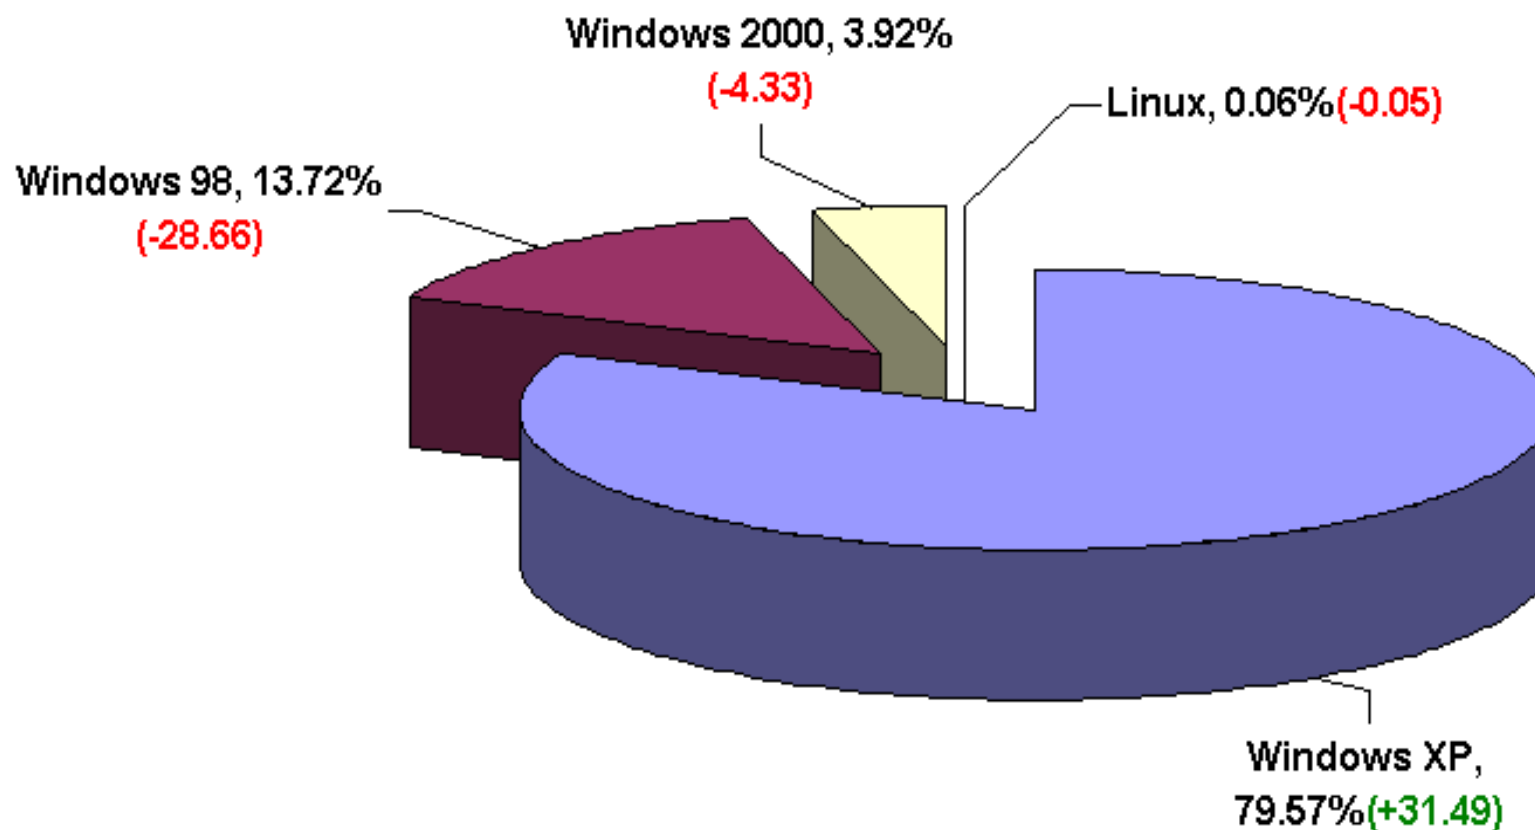

ระบบปฏิบัติการเครื่องคอมพิวเตอร์