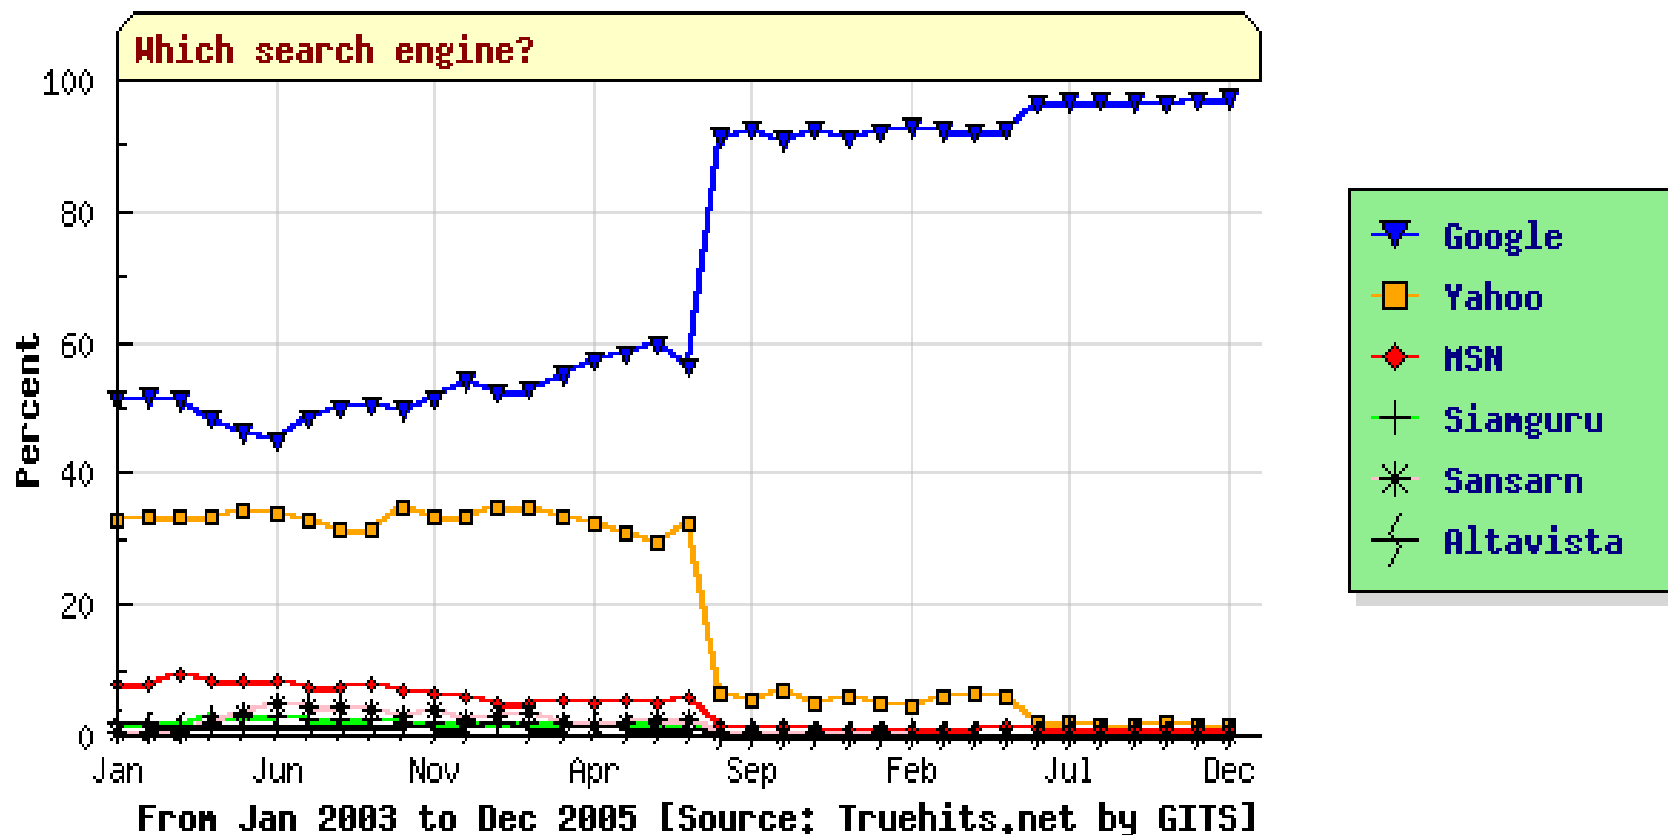

FireFox www.firefox.com

เครื่องมือค้นหาที่นิยมใช้

แนวโน้มการใช้เครื่องมือค้นหา

Which search engine?

แสดง 20 คีย์เวิร์ดที่ใช้ค้นหาบ่อยที่สุด

อันดับ	คีย์เวิร์ด	จำนวนครั้งที่ search	คิดเป็น %	เปลี่ยนแปลง
1	เกมส์	8617347	18.67	15.75
2	ดูดวง	4387695	9.50	2.91
3	ฟังเพลง	3669709	7.95	2.24
4	แอบถ่าย	2483807	5.38	2.96
5	มือถือ	2269648	4.92	3.83
6	กลอน	1936167	4.19	3.26
7	เพลง	1844870	4.00	1.69
8	งานราชการ	1551890	3.36	-
9	กลอนวันพ่อ	1440993	3.12	-
10	สมัครงาน	893731	1.94	-0.17
11	แต่จังกิม	846316	1.83	-
12	เนื้อเพลง	838981	1.82	0.06
13	ฟังเพลงออนไลน์	781435	1.69	0.41
14	น้ำดื่มแก้ว	764411	1.66	-
15	โทรศัพท์มือถือ	688027	1.49	-0.55
16	สินามิ	621571	1.35	1.35
17	การ์ตูน	588004	1.27	0.49
18	กล่องดิจิตอล	493456	1.07	0.35
19	ทำนายฝัน	433436	0.94	-
20	เพลงออนไลน์	413987	0.90	0.19

(1) เกมส์ 18.67% (2) เพลง 18.01% (3) ดูดวง 10.44% (4) แอบถ่าย 5.38%

Top 20 keywords

Hot Keywords ปี 2548

	ม.ค.	ก.พ.	มี.ค.	เม.ย.	พ.ค.	มิ.ย.	ก.ค.	ส.ค.	ก.ย.	ต.ค.	พ.ย.	ธ.ค.
สินามิ	█											
วันวาเลนไทน์		█										
สายรัดข้อมือ				█								
วันสงกรานต์				█								
เกาะช้าง				█	█							
สลากกินแบ่งรัฐบาล	█	█	█	█	█	█	█	█	█	█	█	█
เกาะเสม็ด				█	█	█						
สกอ.					█							
วันวิสาขบูชา					█							
วันสุนทรภู่						█	█					
สุนทรภู่						█	█					
สะตูดรภที่פקใจ							█	█				
วันเข้าพรรษา							█	█				
เถรแอ							█					
วันอาสาฬหบูชา							█					
วันแม่							█	█				
สพฐ									█	█	█	
ข้อเจ็ด									█	█	█	
แฮมัม									█			
ผู้จัดการ									█			
แดงกิม										█	█	█
ไขหวัดนก										█	█	█
วันลอยกระทง										█	█	█
ปิยะมาศ											█	█
วันพ่อ											█	█
สยามพารากอน												█
คริสต์มาส												█

PR ของ 20 เว็บไซต์แรก ที่ค่าเพิ่มขึ้นทุกเว็บ

Popularity Rating ของ 20 อันดับแรก

กราฟแสดงผู้เยี่ยมชม รายชั่วโมง

Pageviews เพิ่มขึ้น (85.61%) ช่วงเวลาที่ดูมากที่สุด คือ 15.00-17.00 ช่วงเวลาที่ดูน้อยสุด คือ 5.00-6.30 เหมือนปีที่แล้ว