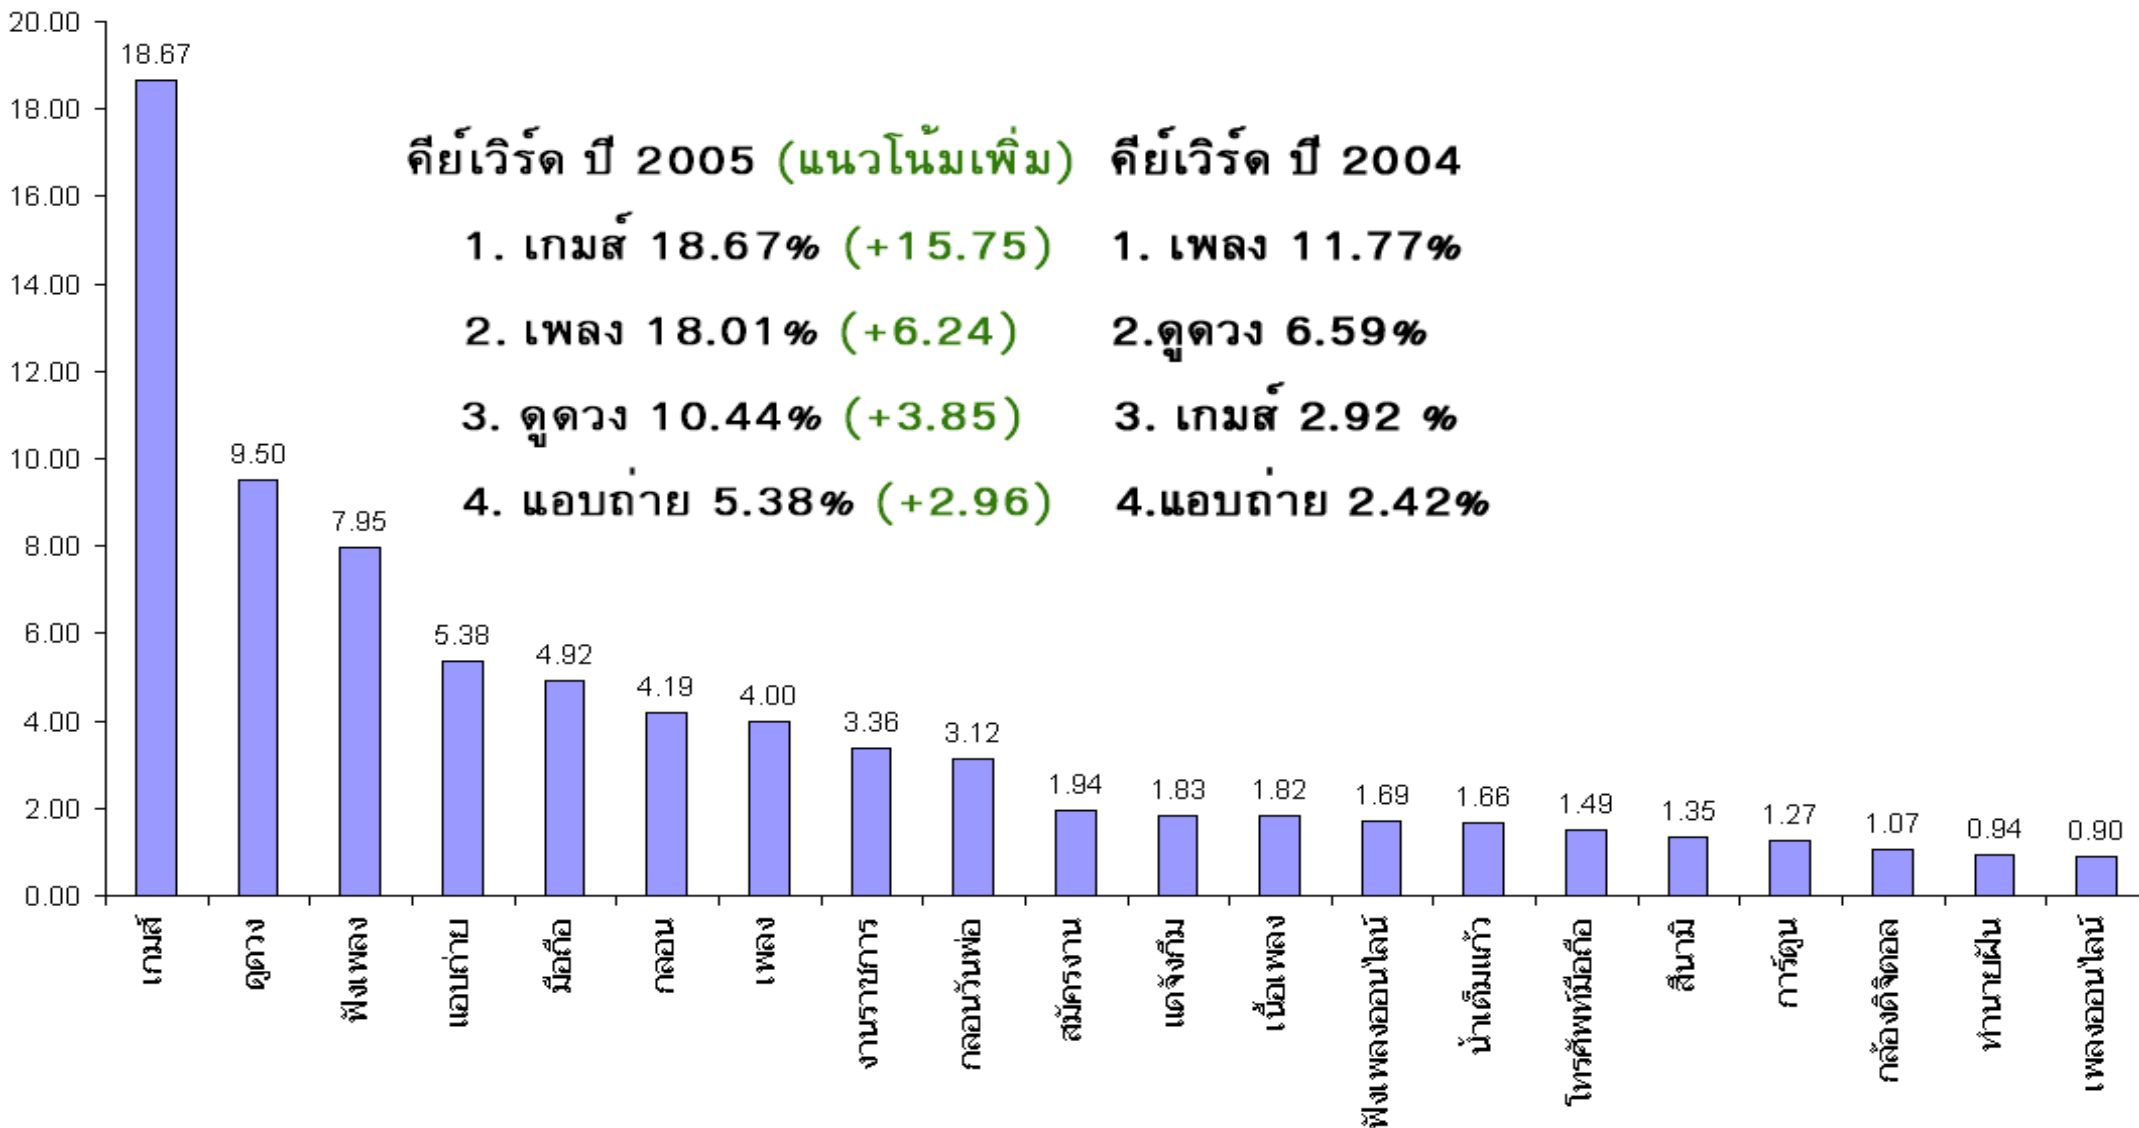

แสดง 20 คีย์เวิร์ดที่ใช้ค้นหาบ่อยที่สุด

อันดับ	คีย์เวิร์ด	จำนวนครั้งที่ search	คิดเป็น %	เปลี่ยนแปลง
1	เกมส์	8617347	18.67	15.75
2	ดูดวง	4387695	9.50	2.91
3	ฟังเพลง	3669709	7.95	2.24
4	แอบถ่าย	2483807	5.38	2.96
5	มือถือ	2269648	4.92	3.83
6	กลอน	1936167	4.19	3.26
7	เพลง	1844870	4.00	1.69
8	งานราชการ	1551890	3.36	-
9	กลอนวันพ่อ	1440993	3.12	-
10	สมัครงาน	893731	1.94	-0.17
11	แต่จังกิม	846316	1.83	-
12	เนื้อเพลง	838981	1.82	0.06
13	ฟังเพลงออนไลน์	781435	1.69	0.41
14	น้ำดื่มแก้ว	764411	1.66	-
15	โทรศัพท์มือถือ	688027	1.49	-0.55
16	สินามิ	621571	1.35	1.35
17	การ์ตูน	588004	1.27	0.49
18	กล่องดิจิตอล	493456	1.07	0.35
19	ทำนายฝัน	433436	0.94	-
20	เพลงออนไลน์	413987	0.90	0.19

(1) เกมส์ 18.67% (2) เพลง 18.01% (3) ดูดวง 10.44% (4) แอบถ่าย 5.38%

Top 20 keywords