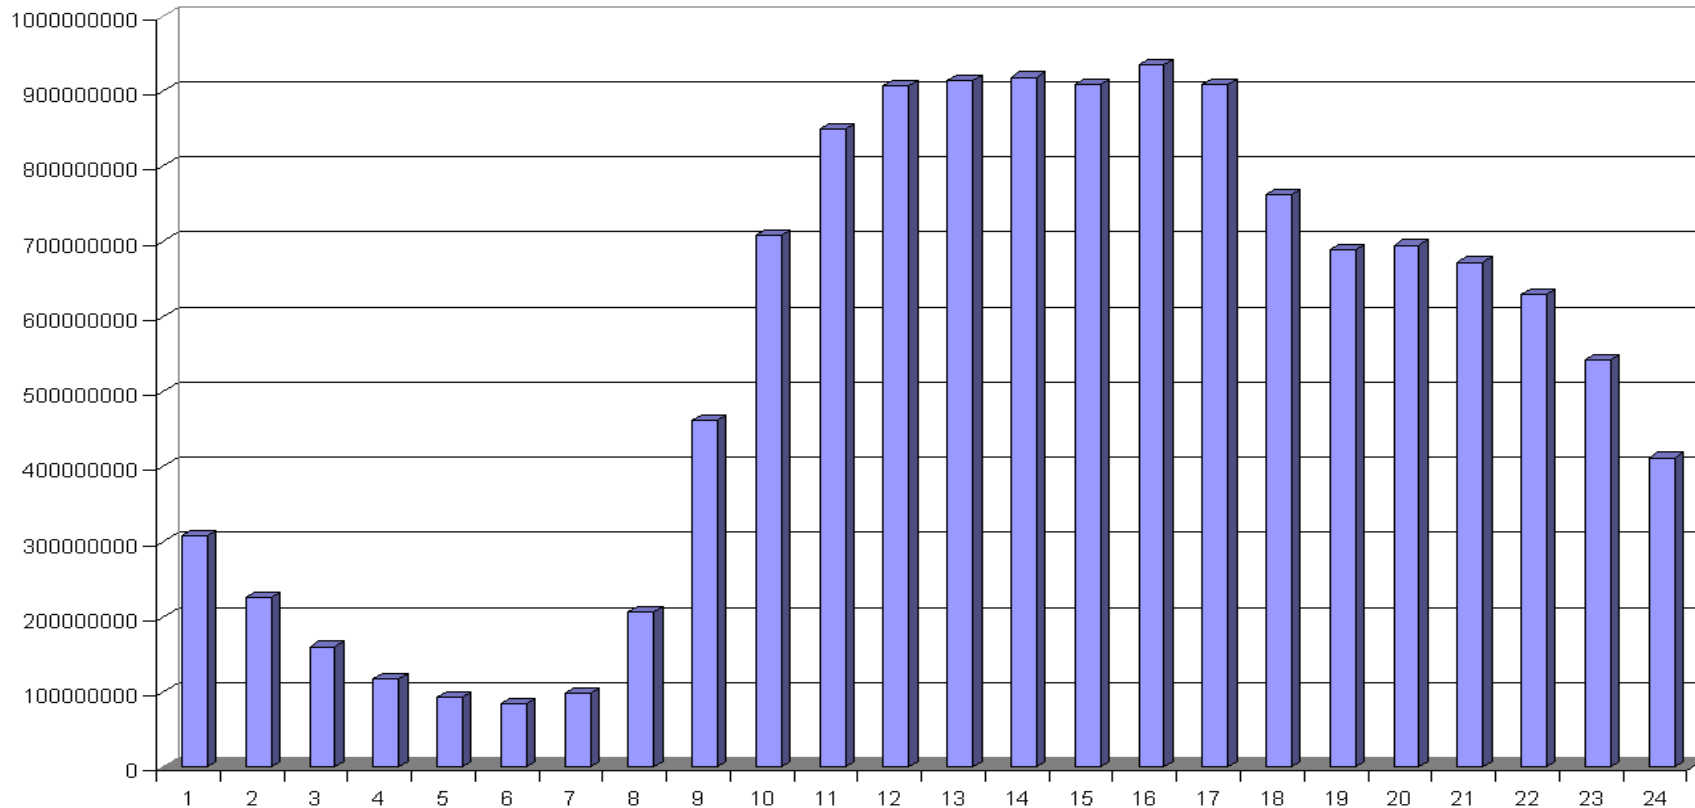

ข้อมูลศิษย์เวิร์ด จาก 10 อันดับแรกรายวัน แสดงเหตุการณ์ในแต่ละช่วงเวลา

ความละเอียดของหน้าจอ

แนวโน้มแสดงความละเอียดหน้าจอ

Which screen resolution?

ตารางแสดง 20 เว็บไซต์ยอดนิยม

	IP	Pageviews	Popularity Rating(%)	เพิ่มขึ้น
อันดับ 1	139,179	4,207,515	34.33	6.45
อันดับ 2	105,462	2,332,991	26.01	0.06
อันดับ 3	80,653	1,277,990	19.90	7.72
อันดับ 4	54,792	788,531	13.52	1.53
อันดับ 5	52,476	1,180,919	12.94	2.85
อันดับ 6	41,172	458,346	10.16	3.35
อันดับ 7	39,595	891,029	9.77	3.46
อันดับ 8	35,963	535,816	8.87	2.78
อันดับ 9	32,968	275,886	8.13	2.05
อันดับ 10	30,001	292,301	7.40	1.65
อันดับ 11	29,622	494,285	7.31	2.62
อันดับ 12	29,057	671,723	7.17	2.56
อันดับ 13	28,833	698,694	7.11	2.69
อันดับ 14	27,466	315,180	6.78	2.42
อันดับ 15	24,239	318,234	5.98	1.64
อันดับ 16	23,824	362,063	5.88	1.54
อันดับ 17	22,389	283,740	5.52	1.30
อันดับ 18	21,059	381,314	5.19	1.06
อันดับ 19	20,692	552,101	5.10	1.02
อันดับ 20	20,242	64,766	4.99	1.06

PR ของ 20 เว็บไซต์แรก ที่ค่าเพิ่มขึ้นทุกเว็บ

Popularity Rating ของ 20 อันดับแรก

กราฟแสดงผู้เยี่ยมชม รายชั่วโมง

Pageviews เพิ่มขึ้น (85.61%) ช่วงเวลาที่ดูมากที่สุด คือ 15.00-17.00 ช่วงเวลาที่ดูน้อยสุด คือ 5.00-6.30 เหมือนปีที่แล้ว

กราฟแสดง การเยี่ยมชม วันจันทร์-อาทิตย์

ปี 2005 วันที่มีคนเข้าดูสูงสุด คือ วันอังคาร และน้อยสุด คือ วันอาทิตย์
ปี 2004 วันที่มีคนเข้าดูสูงสุด คือ วันพฤหัสบดี และน้อยสุด คือ วันเสาร์

Truehits.net
ศูนย์รวมสถิติเว็บไทยและ
+SMS! สารบัญเว็บไทย