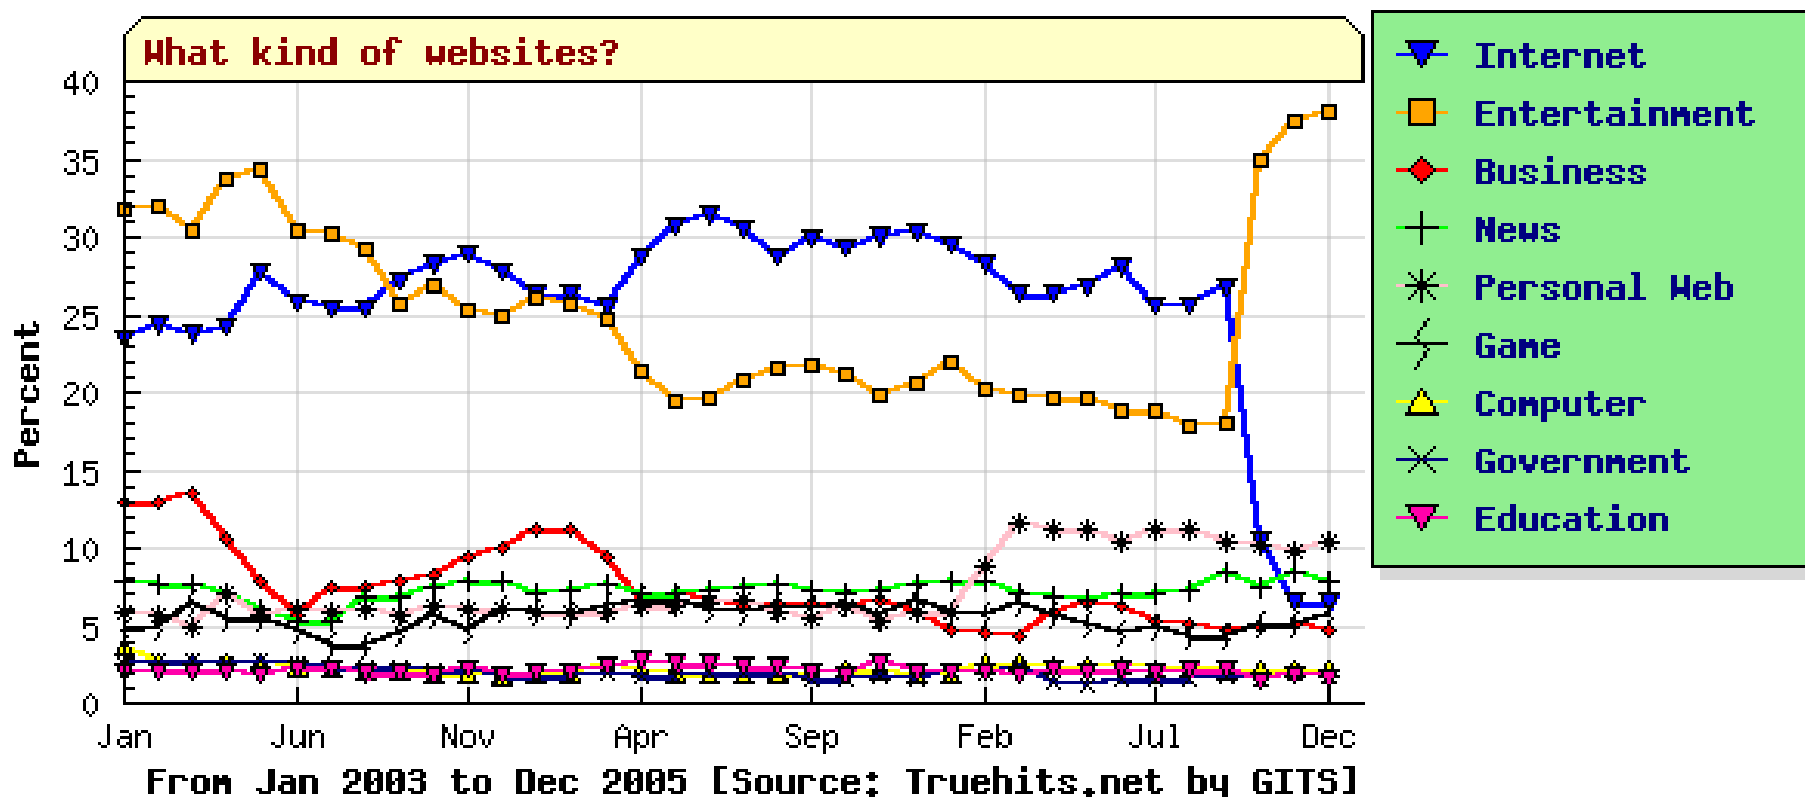

กราฟแนวโน้มผู้เยี่ยมชมหมวดต่าง ๆ

What kind of websites?