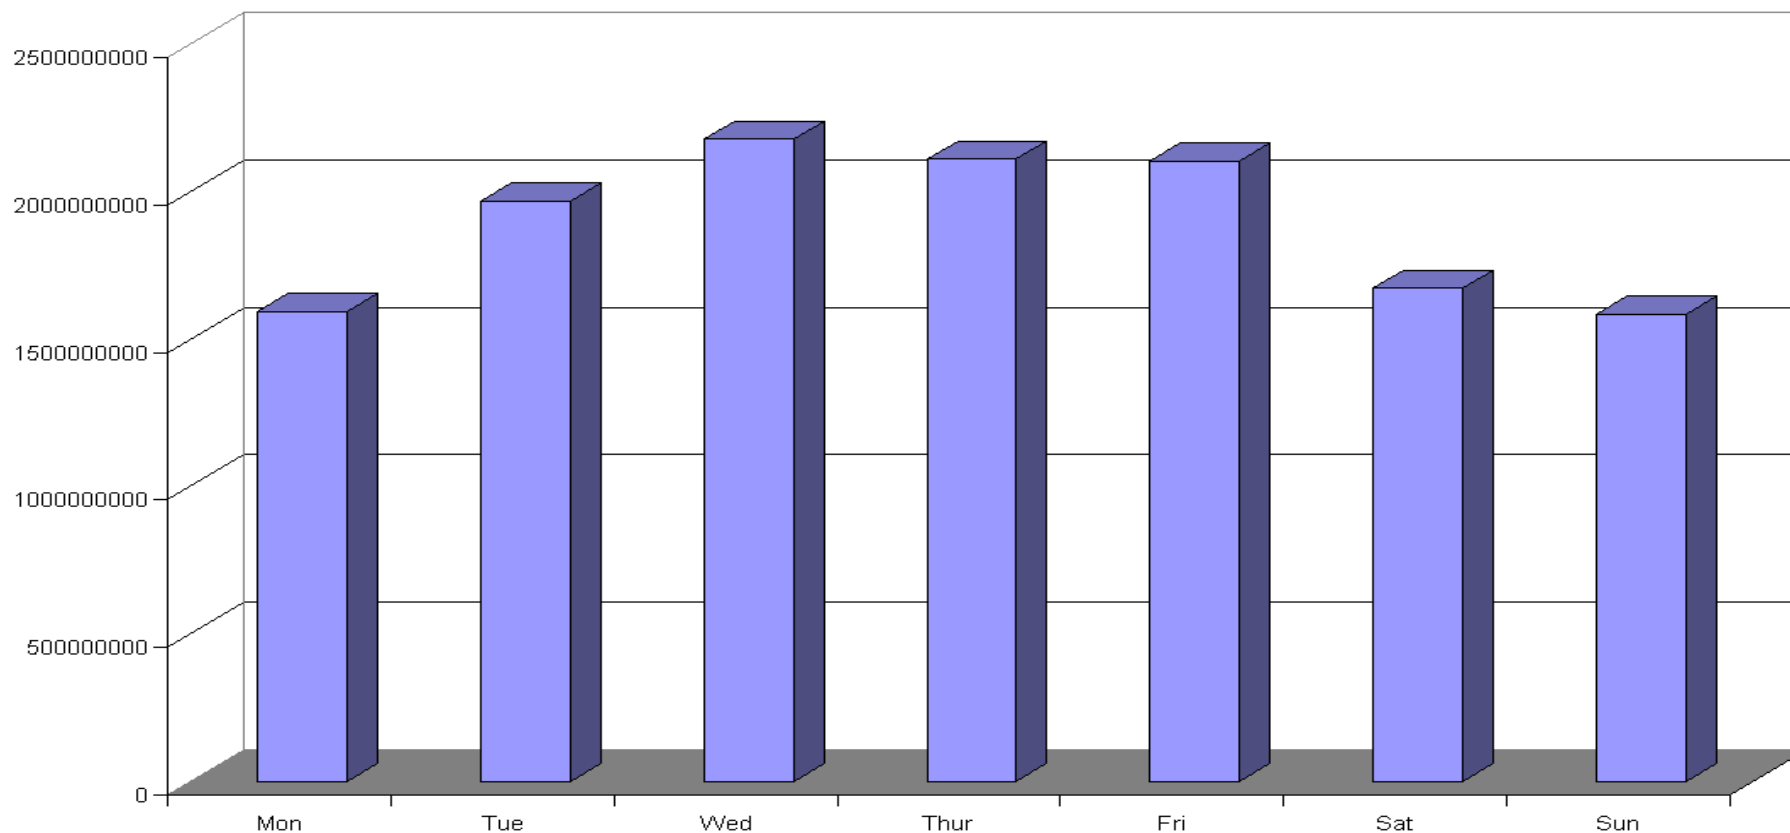

ข้อมูลศิษย์เวิร์ด จาก 10 อันดับแรกรายวัน แสดงเหตุการณ์ในแต่ละช่วงเวลา

ความละเอียดของหน้าจอ

แนวโน้มแสดงความละเอียดหน้าจอ

Which screen resolution?

ตารางแสดง 20 เว็บไซต์ยอดนิยม

	IP	Pageviews	Popularity Rating(%)	เพิ่มขึ้น
อันดับ 1	139,179	4,207,515	34.33	6.45
อันดับ 2	105,462	2,332,991	26.01	0.06
อันดับ 3	80,653	1,277,990	19.90	7.72
อันดับ 4	54,792	788,531	13.52	1.53
อันดับ 5	52,476	1,180,919	12.94	2.85
อันดับ 6	41,172	458,346	10.16	3.35
อันดับ 7	39,595	891,029	9.77	3.46
อันดับ 8	35,963	535,816	8.87	2.78
อันดับ 9	32,968	275,886	8.13	2.05
อันดับ 10	30,001	292,301	7.40	1.65
อันดับ 11	29,622	494,285	7.31	2.62
อันดับ 12	29,057	671,723	7.17	2.56
อันดับ 13	28,833	698,694	7.11	2.69
อันดับ 14	27,466	315,180	6.78	2.42
อันดับ 15	24,239	318,234	5.98	1.64
อันดับ 16	23,824	362,063	5.88	1.54
อันดับ 17	22,389	283,740	5.52	1.30
อันดับ 18	21,059	381,314	5.19	1.06
อันดับ 19	20,692	552,101	5.10	1.02
อันดับ 20	20,242	64,766	4.99	1.06

PR ของ 20 เว็บไซต์แรก ที่ค่าเพิ่มขึ้นทุกเว็บ

Popularity Rating ของ 20 อันดับแรก

กราฟแสดงผู้เยี่ยมชม รายชั่วโมง

Pageviews เพิ่มขึ้น (85.61%) ช่วงเวลาที่ดูมากที่สุด คือ 15.00-17.00 ช่วงเวลาที่ดูน้อยสุด คือ 5.00-6.30 เหมือนปีที่แล้ว

กราฟแสดง การเยี่ยมชม วันจันทร์-อาทิตย์

ปี 2005 วันที่มีคนเข้าดูสูงสุด คือ วันอังคาร และน้อยสุด คือ วันอาทิตย์
ปี 2004 วันที่มีคนเข้าดูสูงสุด คือ วันพฤหัสบดี และน้อยสุด คือ วันเสาร์

Truehits.net
ศูนย์รวมสถิติเว็บไทยและ
+SMS! สารบัญเว็บไทย