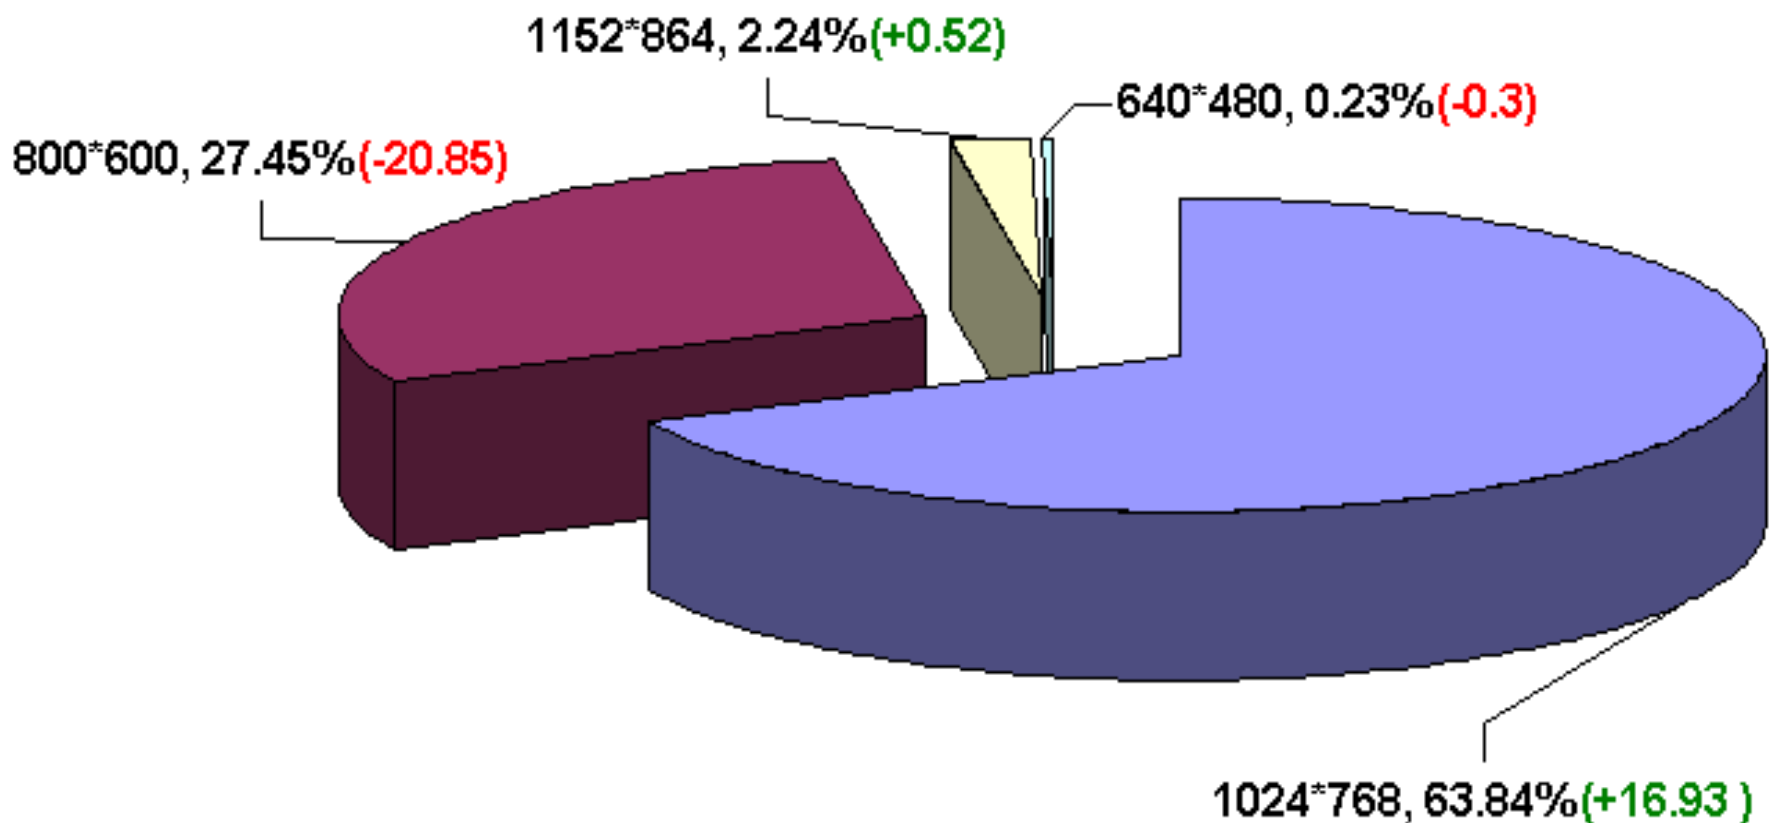

(1) เกมส์ 18.67% (2) เพลง 18.01% (3) ดูดวง 10.44% (4) แอบถ่าย 5.38%

Top 20 keywords

Hot Keywords ปี 2548

	ม.ค.	ก.พ.	มี.ค.	เม.ย.	พ.ค.	มิ.ย.	ก.ค.	ส.ค.	ก.ย.	ต.ค.	พ.ย.	ธ.ค.
สินามิ	█											
วันวาเลนไทน์		█										
สายรัดข้อมือ				█								
วันสงกรานต์				█								
เกาะช้าง				█	█							
สลากกินแบ่งรัฐบาล	█	█	█	█	█	█	█	█	█	█	█	█
เกาะเสม็ด				█	█	█						
สกอ.					█							
วันวิสาขบูชา					█							
วันสุนทรภู่						█	█					
สุนทรภู่						█	█					
สะตูดรภที่פקใจ							█	█				
วันเข้าพรรษา							█	█				
เถรแอ							█					
วันอาสาฬหบูชา							█					
วันแม่							█	█				
สพฐ									█	█	█	
ข้อเจ็ด									█	█	█	
แฮมัม									█			
ผู้จัดการ									█			
แดงกิม										█	█	█
ไขหวัดนก										█	█	█
วันลอยกระทง										█	█	█
ปิยะมาศ											█	█
วันพ่อ											█	█
สยามพารากอน												█
คริสต์มาส												█

ข้อมูลศิษย์เวิร์ด จาก 10 อันดับแรกรายวัน แสดงเหตุการณ์ในแต่ละช่วงเวลา

ความละเอียดของหน้าจอ

แนวโน้มแสดงความละเอียดหน้าจอ

Which screen resolution?

ตารางแสดง 20 เว็บไซต์ยอดนิยม

	IP	Pageviews	Popularity Rating(%)	เพิ่มขึ้น
อันดับ 1	139,179	4,207,515	34.33	6.45
อันดับ 2	105,462	2,332,991	26.01	0.06
อันดับ 3	80,653	1,277,990	19.90	7.72
อันดับ 4	54,792	788,531	13.52	1.53
อันดับ 5	52,476	1,180,919	12.94	2.85
อันดับ 6	41,172	458,346	10.16	3.35
อันดับ 7	39,595	891,029	9.77	3.46
อันดับ 8	35,963	535,816	8.87	2.78
อันดับ 9	32,968	275,886	8.13	2.05
อันดับ 10	30,001	292,301	7.40	1.65
อันดับ 11	29,622	494,285	7.31	2.62
อันดับ 12	29,057	671,723	7.17	2.56
อันดับ 13	28,833	698,694	7.11	2.69
อันดับ 14	27,466	315,180	6.78	2.42
อันดับ 15	24,239	318,234	5.98	1.64
อันดับ 16	23,824	362,063	5.88	1.54
อันดับ 17	22,389	283,740	5.52	1.30
อันดับ 18	21,059	381,314	5.19	1.06
อันดับ 19	20,692	552,101	5.10	1.02
อันดับ 20	20,242	64,766	4.99	1.06