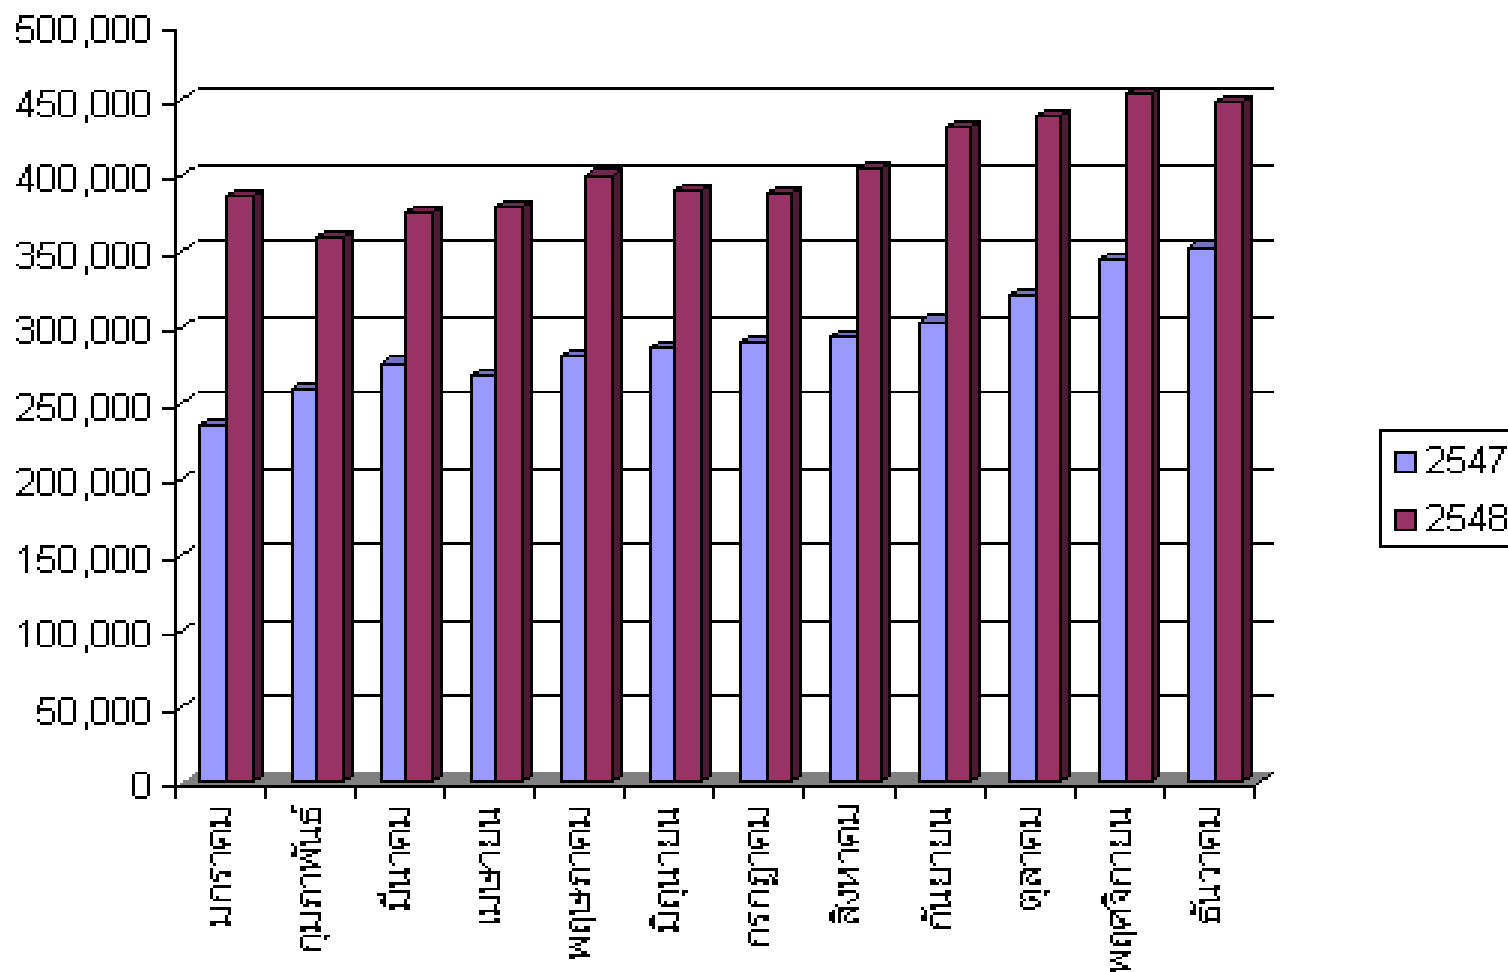

เฉลี่ย **36,188,030** PVs/Day

Daily Average Unique Visitors ปี 48

405,390 **+(38.63%)**

จำนวนเว็บไซต์สมาชิก **7,534 - 8,742** เว็บไซต์

วันที่ ip น้อยสุด 23/2/05 318,533 **(+76%)**

วันที่ pv น้อยสุด 1/1/05 16,716,369 **(+80%)**

วันที่ ip มากสุด 3/1/05 533,771 **(+2.8%)**

วันที่ pv มากสุด 21/9/05 48,133,793 **(+66%)**

Truehits Index

Average Daily Pageview/Month

Average Daily Unique IP/Month

Top 10 Unique Visitors แยกตามประเทศ

ประเทศไทย มีสัดส่วนเพิ่มขึ้นของ Unique Visitors (+12.7%)

10 หมวดเว็บไซต์ยอดนิยม

หน่วยงาน ราชการมีผู้เยี่ยมชม 1.64% (-0.13%)

อันดับหมวดเว็บไซต์ยอดนิยม			>> <u>แนว</u> <u>โน้ม</u>
หมวด	จำนวนเว็บ(%)	%การใช้งาน	
บันเทิง	737(8.39)	24.55%	+2.89
อินเทอร์เน็ต	649(7.38)	20.68%	-8.47
บุคคล-สังคม	751(8.55)	10.63%	+4.63
ข่าว-สื่อ	220(2.5)	7.48%	+0.16
ข้อปบึง	636(7.24)	6.07%	+1.57
ธุรกิจ	940(10.7)	5.21%	-2.11
เกมส์	205(2.33)	5.04%	-1.16
ยานยนต์	195(2.22)	2.66%	-0.01
ธนาคาร-การเงิน	134(1.52)	2.44%	-0.32
บันเทิงสำหรับผู้ใหญ่	43(0.49)	2.33%	(เพิ่มใหม่)
คอมพิวเตอร์	539(6.14)	2.32%	+0.3
การศึกษา	1,100(12.52)	1.97%	-0.36
กีฬา	211(2.4)	1.90%	+0.42
มือถือ-พีดีเอ	133(1.51)	1.71%	-0.09
หน่วยงานราชการ,องค์กร	885(10.07)	1.64%	-0.13
ท่องเที่ยว	669(7.61)	1.53%	+0.02
ศิลปะ-วัฒนธรรม	262(2.98)	1.18%	+0.34
อสังหาริมทรัพย์	217(2.47)	0.32%	(เพิ่มใหม่)
สุขภาพ	257(2.92)	0.32%	-0.19