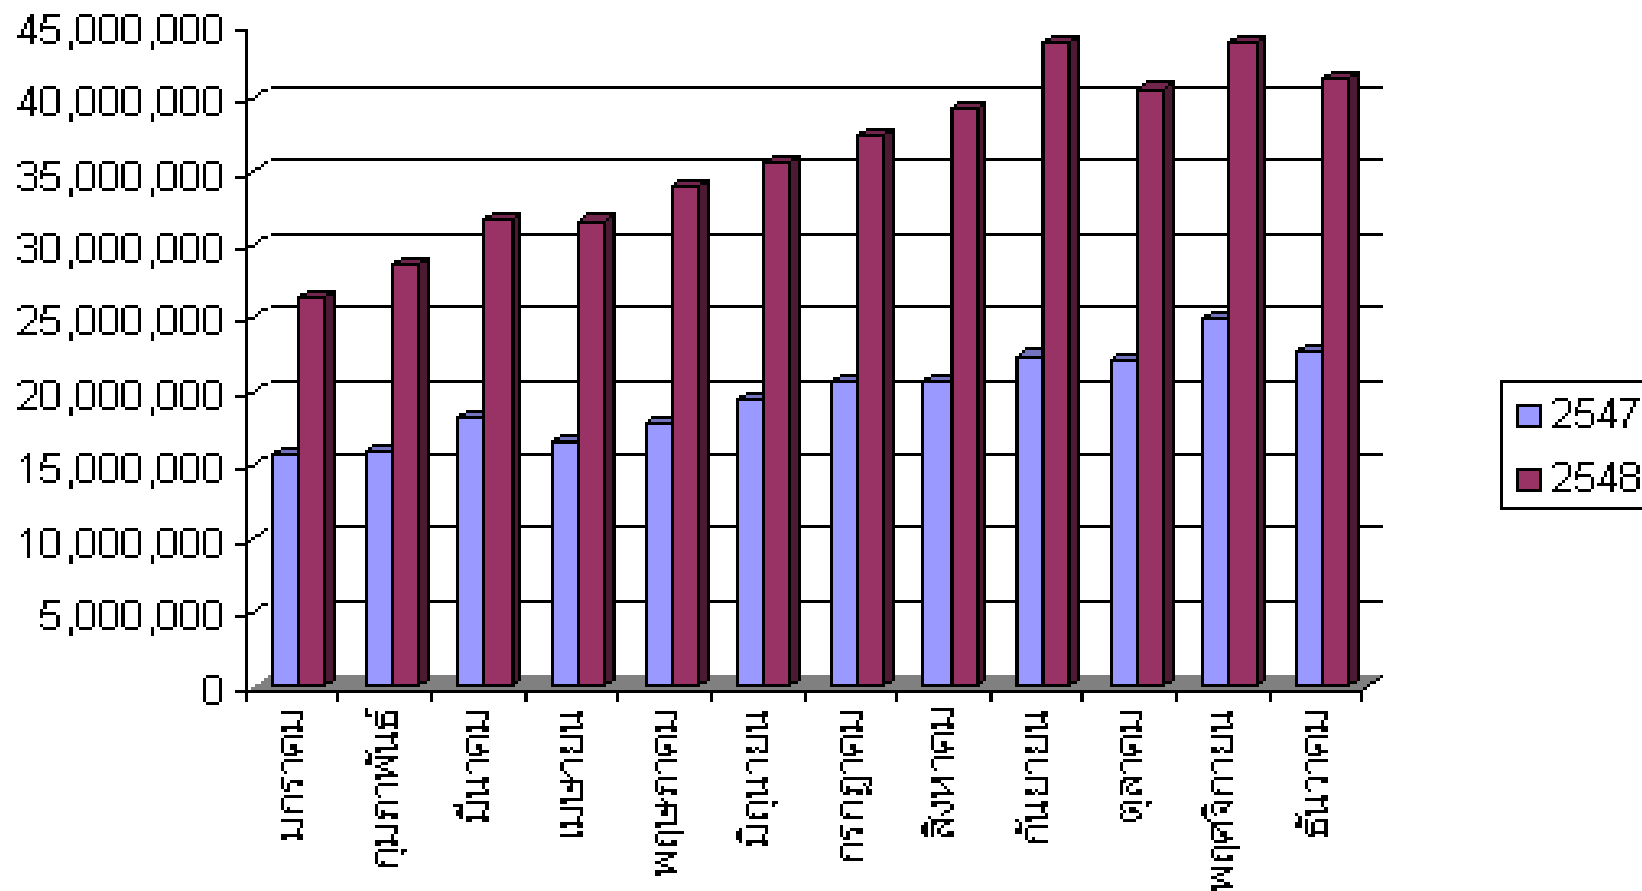

เฉลี่ย **36,188,030** PVs/Day

Daily Average Unique Visitors ปี 48

405,390 **+(38.63%)**

จำนวนเว็บไซต์สมาชิก **7,534 - 8,742** เว็บไซต์

วันที่ ip น้อยสุด 23/2/05 318,533 **(+76%)**

วันที่ pv น้อยสุด 1/1/05 16,716,369 **(+80%)**

วันที่ ip มากสุด 3/1/05 533,771 **(+2.8%)**

วันที่ pv มากสุด 21/9/05 48,133,793 **(+66%)**

Truehits Index

Average Daily Pageview/Month

Average Daily Unique IP/Month

Top 10 Unique Visitors แยกตามประเทศ

ประเทศไทย มีสัดส่วนเพิ่มขึ้นของ Unique Visitors (+12.7%)

10 หมวดเว็บไซต์ยอดนิยม

หน่วยงาน ราชการมีผู้เยี่ยมชม 1.64% (-0.13%)

อันดับหมวดเว็บไซต์ยอดนิยม			>> <u>แนว</u> <u>โน้ม</u>
หมวด	จำนวนเว็บ(%)	%การใช้งาน	
บันเทิง	737(8.39)	24.55%	+2.89
อินเทอร์เน็ต	649(7.38)	20.68%	-8.47
บุคคล-สังคม	751(8.55)	10.63%	+4.63
ข่าว-สื่อ	220(2.5)	7.48%	+0.16
ข้อปบึง	636(7.24)	6.07%	+1.57
ธุรกิจ	940(10.7)	5.21%	-2.11
เกมส์	205(2.33)	5.04%	-1.16
ยานยนต์	195(2.22)	2.66%	-0.01
ธนาคาร-การเงิน	134(1.52)	2.44%	-0.32
บันเทิงสำหรับผู้ใหญ่	43(0.49)	2.33%	(เพิ่มใหม่)
คอมพิวเตอร์	539(6.14)	2.32%	+0.3
การศึกษา	1,100(12.52)	1.97%	-0.36
กีฬา	211(2.4)	1.90%	+0.42
มือถือ-พีดีเอ	133(1.51)	1.71%	-0.09
หน่วยงานราชการ,องค์กร	885(10.07)	1.64%	-0.13
ท่องเที่ยว	669(7.61)	1.53%	+0.02
ศิลปะ-วัฒนธรรม	262(2.98)	1.18%	+0.34
อสังหาริมทรัพย์	217(2.47)	0.32%	(เพิ่มใหม่)
สุขภาพ	257(2.92)	0.32%	-0.19

PR ของ 20 เว็บไซต์แรก ที่ค่าเพิ่มขึ้นทุกเว็บ

Popularity Rating ของ 20 อันดับแรก

กราฟแสดงผู้เยี่ยมชม รายชั่วโมง

Pageviews เพิ่มขึ้น (85.61%) ช่วงเวลาที่ดูมากที่สุด คือ 15.00-17.00 ช่วงเวลาที่ดูน้อยสุด คือ 5.00-6.30 เหมือนปีที่แล้ว