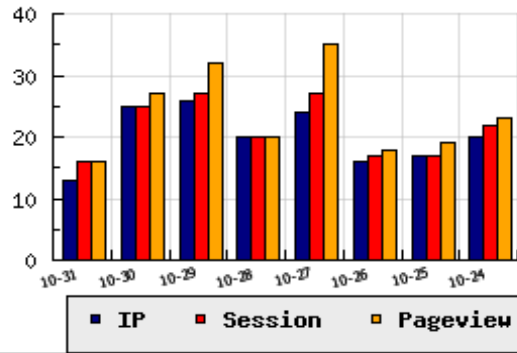

**ข้อมูลสถิติ ณ วันปัจจุบัน**

กราฟแสดงสถิติ 8 วัน

อัตราการเติบโตของเว็บ -48.00 % จากวันที่ผ่านมา

**ลำดับการเยี่ยมชมเว็บไซต์**

ที่(สมาชิกทั้งหมด) 656/7772

ที่(หมวดหลัก) 23/289(สุขภาพ)

ที่(หมวดย่อย) 3/22(อาหารและยา)

**ข้อมูลสถิติประจำวัน**

pageviews : 16

UIP : 13

USS : 16

RV(%) : 8 %

**อัตราการเยี่ยมชม และจัดอันดับเว็บย้อนหลัง 8 วัน**

mm-dd	UIP	USS	PVs	RV(%)	CH(%)	Rank	Rank/สมาชิก(หมวดหลัก)	Rank/สมาชิก(หมวดย่อย)
10-31	13	16	16	7.69	-48.00	656/7772	23/289(สุขภาพ)	3/22(อาหารและยา)
10-30	25	25	27	4.00	-3.85	606/7772	19/289(สุขภาพ)	3/22(อาหารและยา)
10-29	26	27	32	7.69	+30.00	616/7772	21/289(สุขภาพ)	3/22(อาหารและยา)
10-28	20	20	20	0.00	-16.67	641/7772	22/289(สุขภาพ)	3/22(อาหารและยา)
10-27	24	27	35	20.83	+50.00	633/7772	21/289(สุขภาพ)	3/22(อาหารและยา)
10-26	16	17	18	12.50	-5.88	671/7771	24/289(สุขภาพ)	3/22(อาหารและยา)
10-25	17	17	19	5.88	-15.00	660/7771	22/289(สุขภาพ)	3/22(อาหารและยา)
10-24	20	22	23	15.00	+17.65	618/7771	21/289(สุขภาพ)	3/22(อาหารและยา)

นิยาม UIP : จำนวน IP ที่ไม่ซ้ำกัน, USS : Unique Session (Session ที่ไม่ซ้ำกัน), PVs : pageviews จำนวนข้อมูลฮิต, RV%(Return Visitor) จำนวน IP ที่กลับมาดูเว็บ

CH% อัตราการเปลี่ยนแปลงของ UIP , Rank : ลำดับที่ของเว็บ จากจำนวนเว็บไซต์ทั้งหมด และนิยามทั้งหมดอ่านได้ที่ <http://truehits.net/faq/>